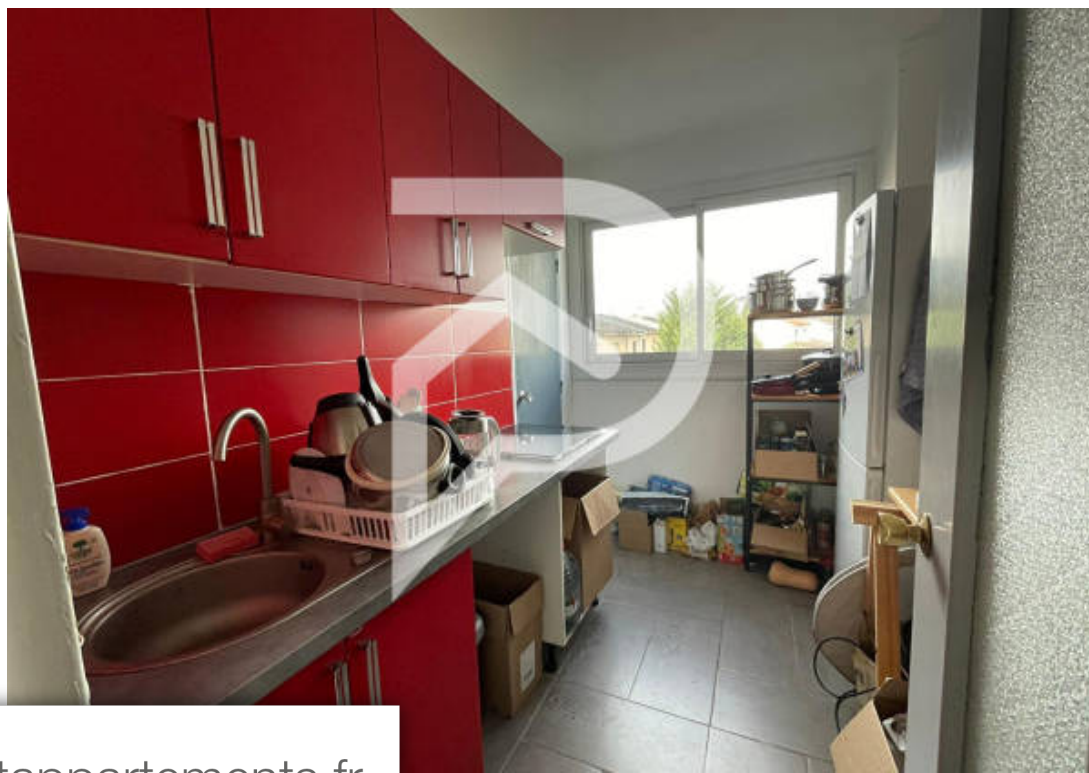

www.maisonsetappartements.fr