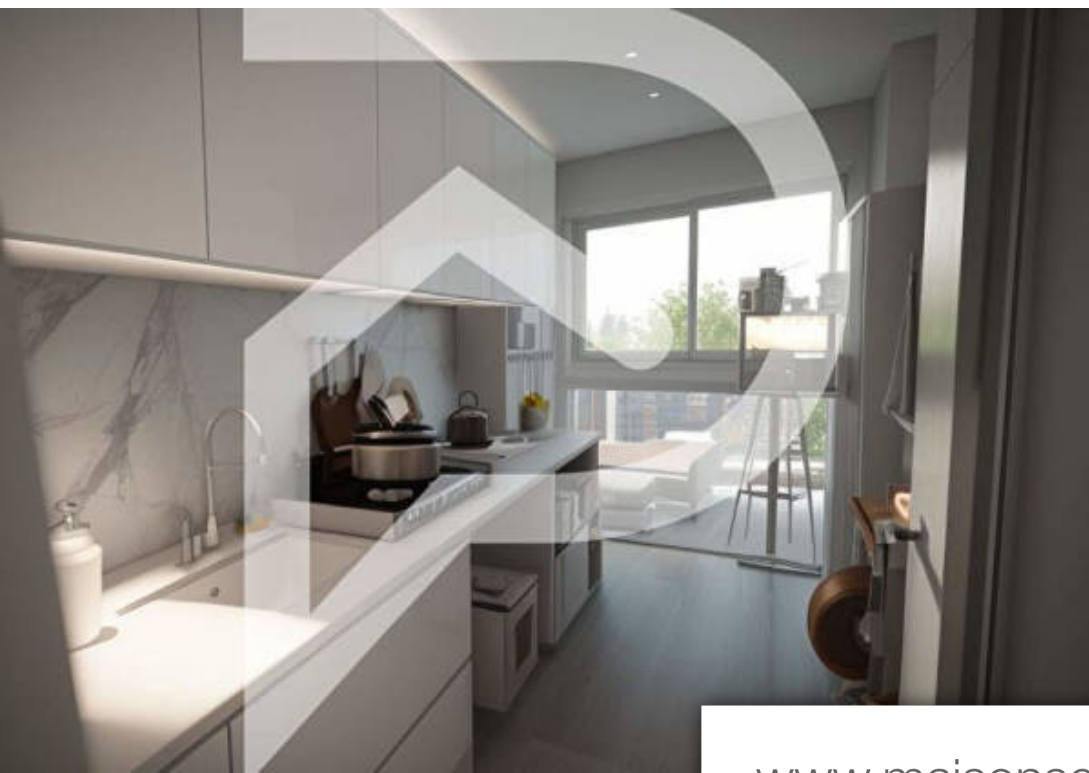

www.maisonsetappartements.fr