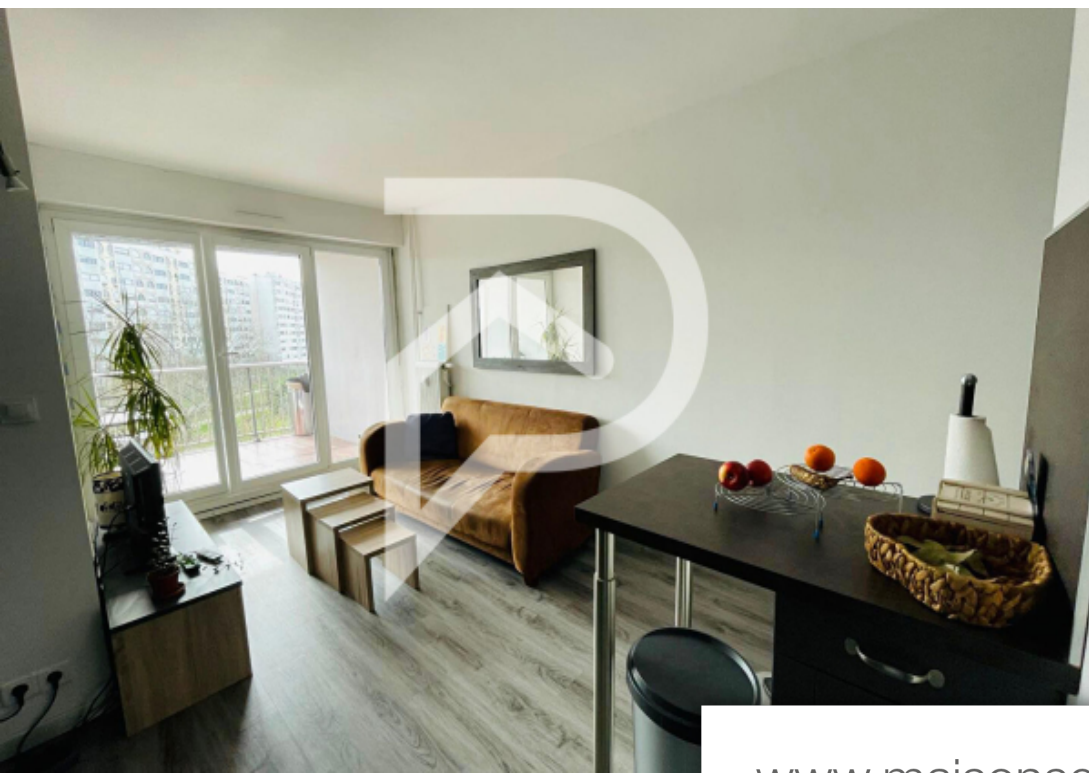

www.maisonsetappartements.fr