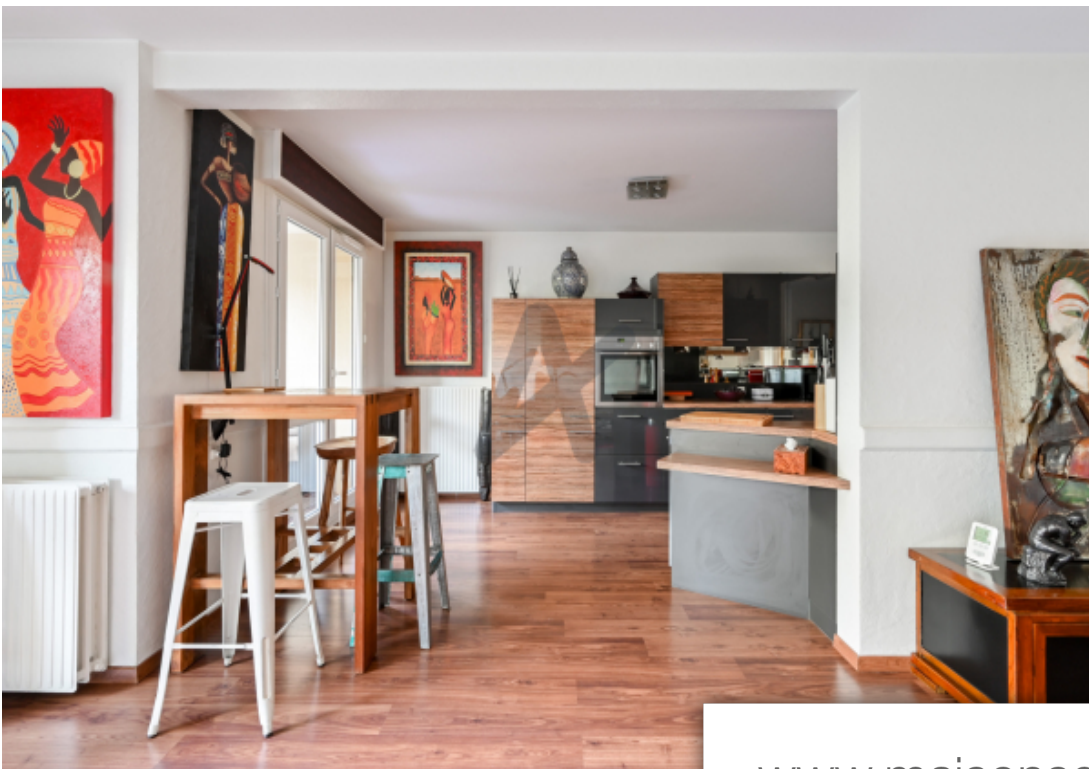

www.maisonsetappartements.fr