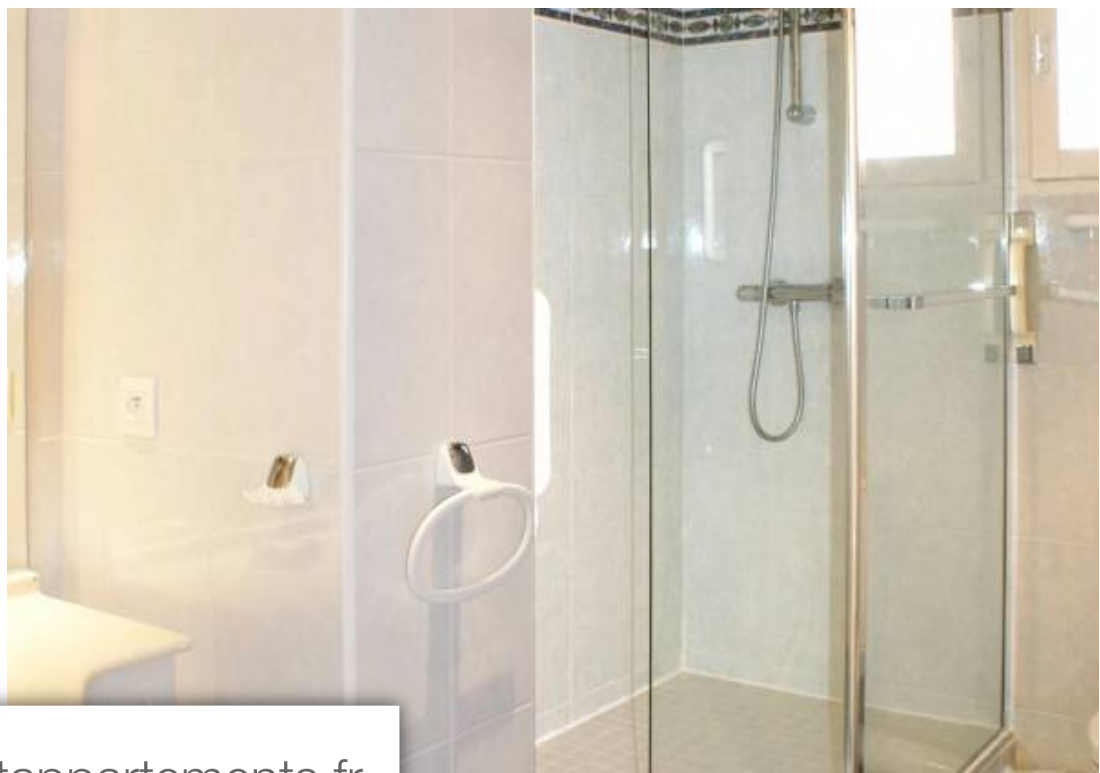

www.maisonsetappartements.fr