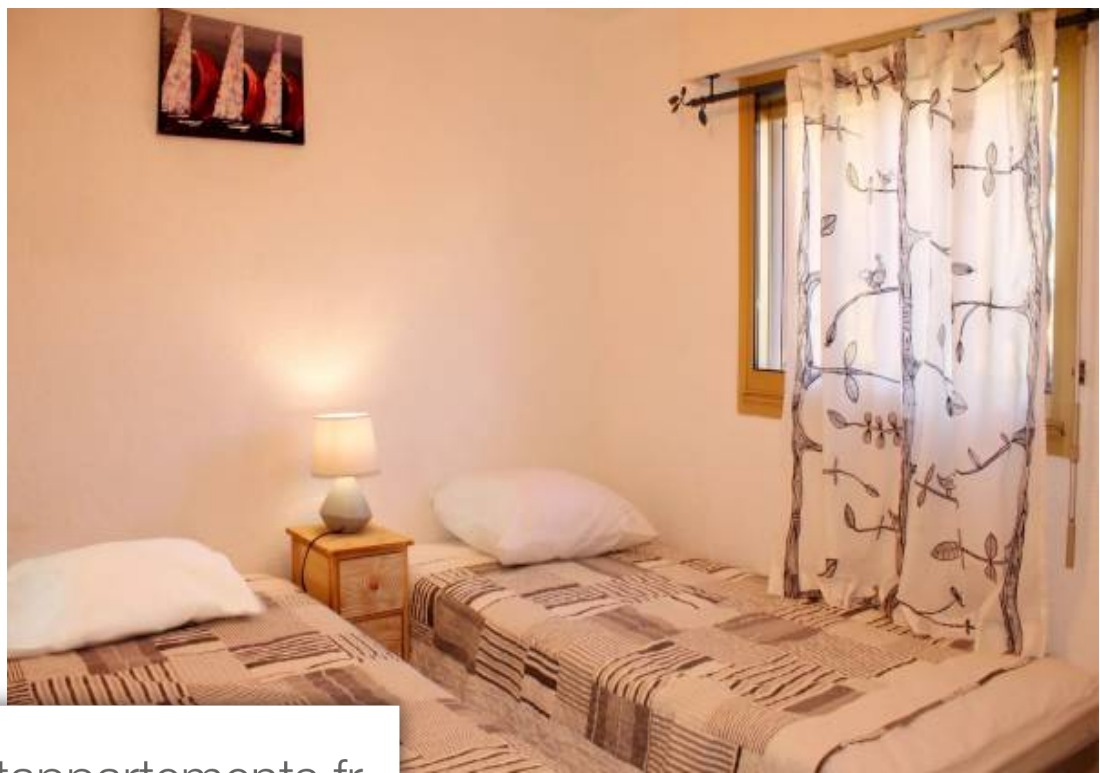

www.maisonsetappartements.fr