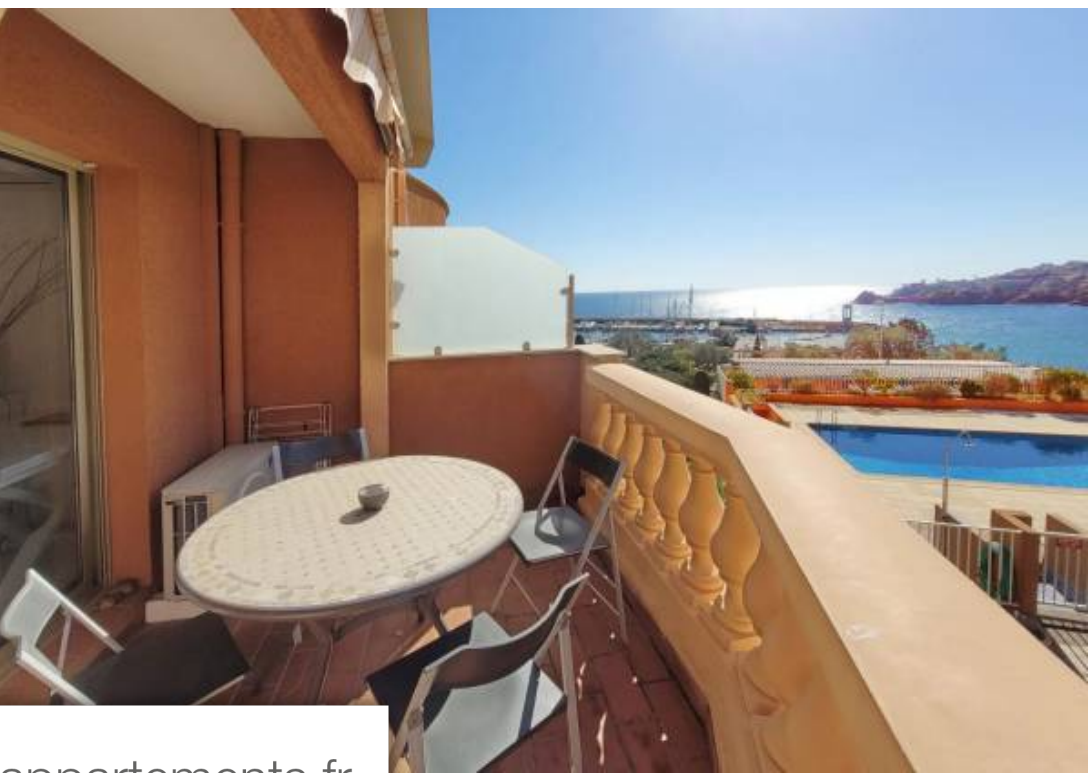

www.maisonsetappartements.fr