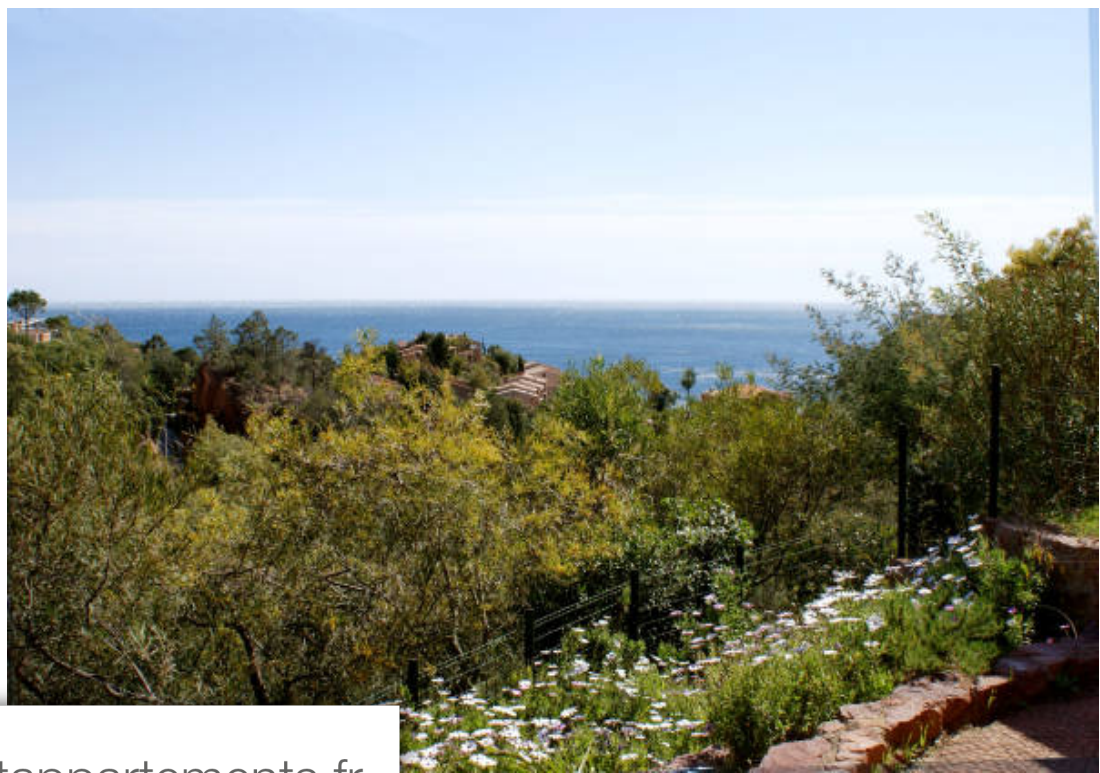

www.maisonsetappartements.fr