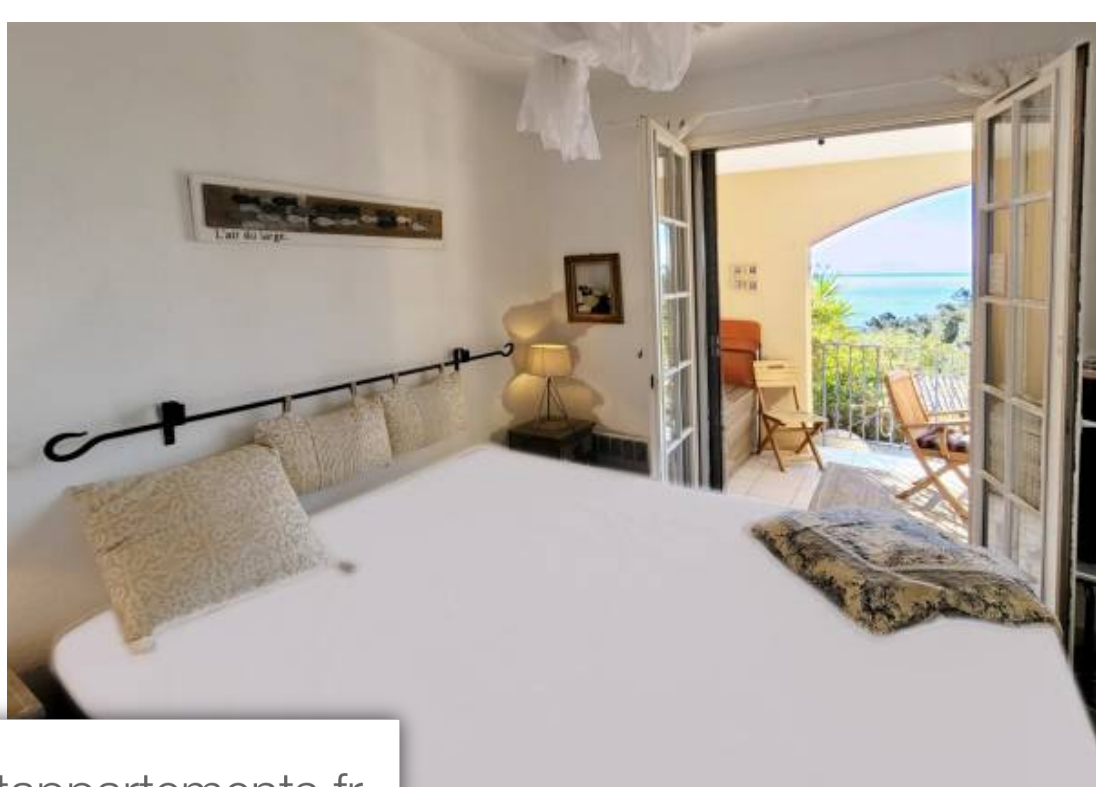

www.maisonsetappartements.fr