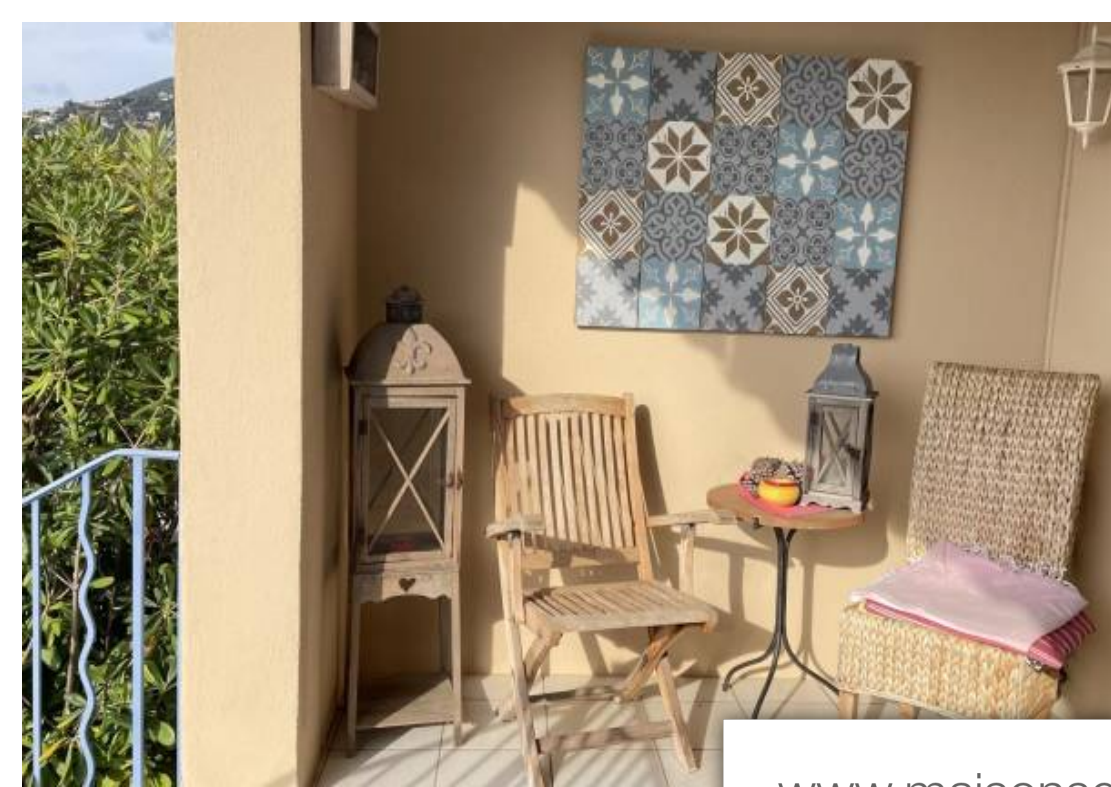

www.maisonsetappartements.fr