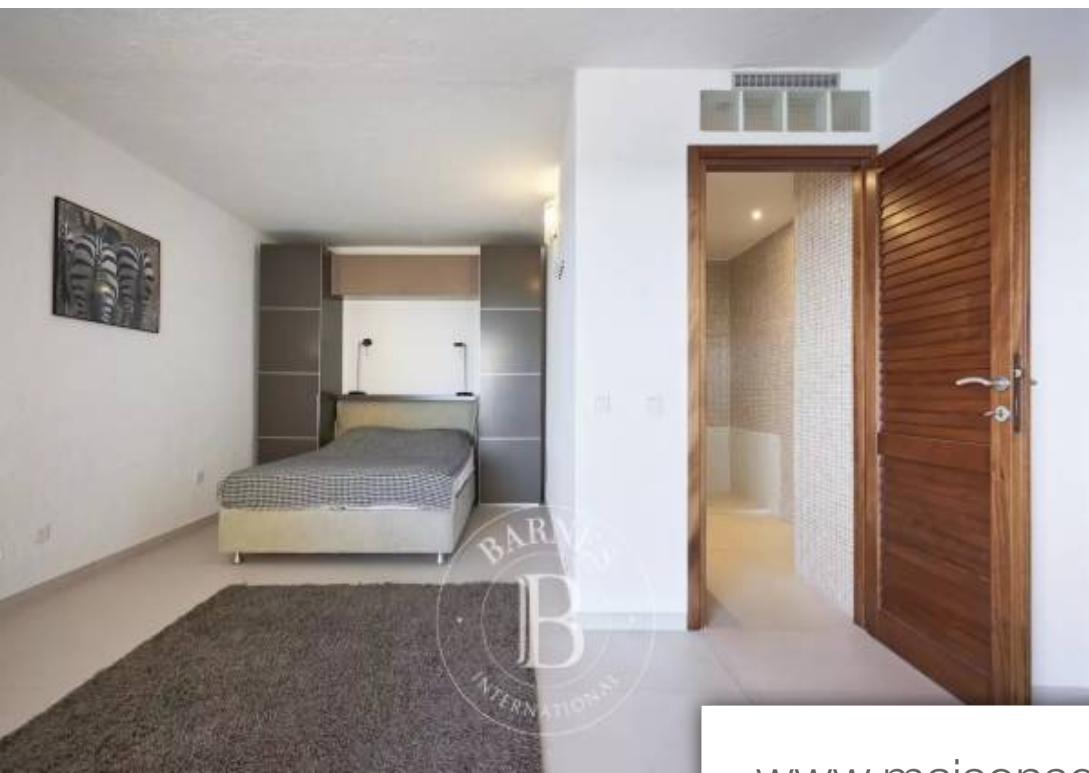

www.maisonsetappartements.fr