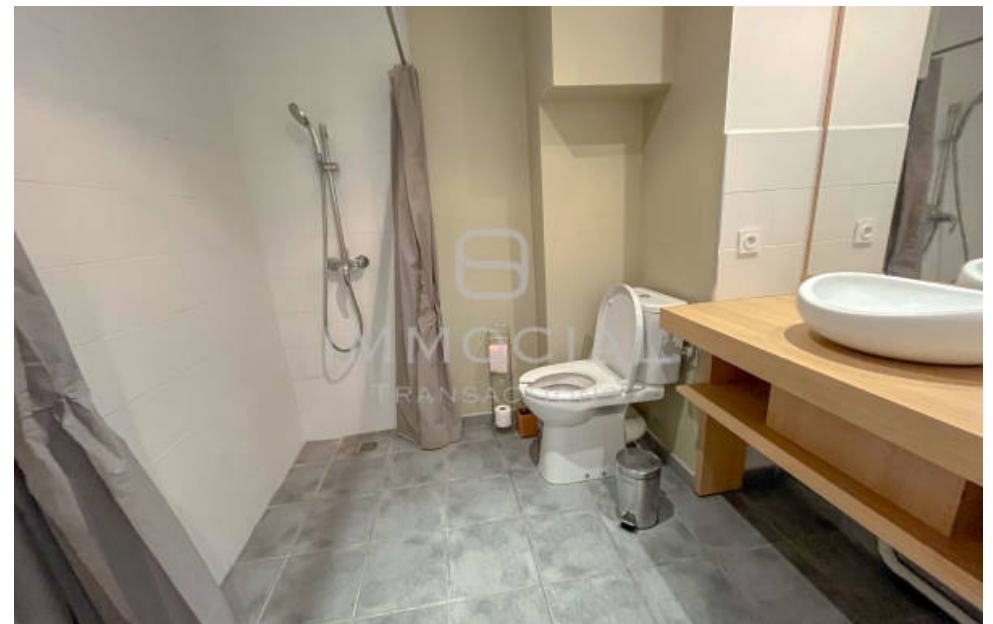

J'ai le plaisir de vous proposer, en exclusivité, ce bel appartement en rez-de-chaussée de type T1 d'une surface totale de 33m². L'appartement, en bon état général, se compose d'une petite cuisine ouverte sur une belle pièce de vie, d'un véritable coin nuit, d'une vaste salle de douche avec WC et d'une belle terrasse. Le secteur est idéal : sur les hauteurs de Théoule, proche des sentiers pédestres de l'Estérel et desservi par la navette gratuite toute l'année. Ce type de logement est idéal pour de l'investissement locatif ou encore pour avoir un pied à terre dans notre belle région. N'hésitez pas à me contacter pour de plus amples informations et / ou pour l'organisation d'une visite.

IMMOCIAL TRANSACTIONS THEOULE SUR MER

2, avenue Charles Dahon - 06590 THÉOULE-SUR-MER

[Contacter l'agence](#)

[Voir tous les biens de cette agence](#)