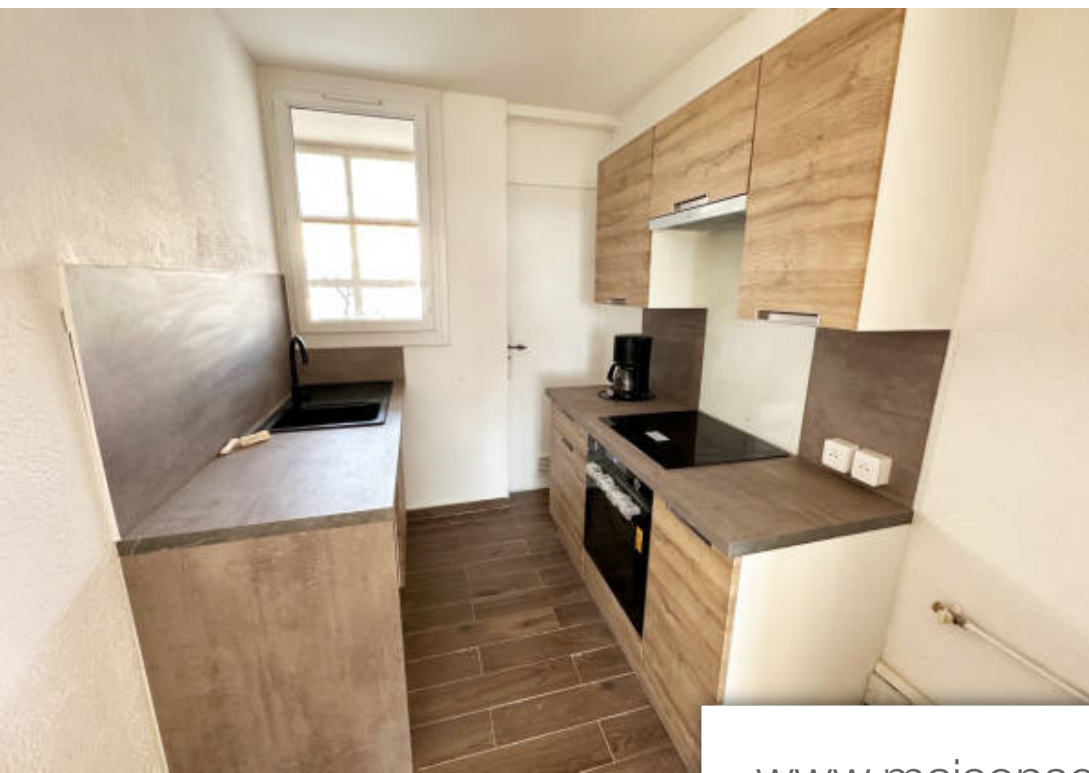

www.maisonsetappartements.fr