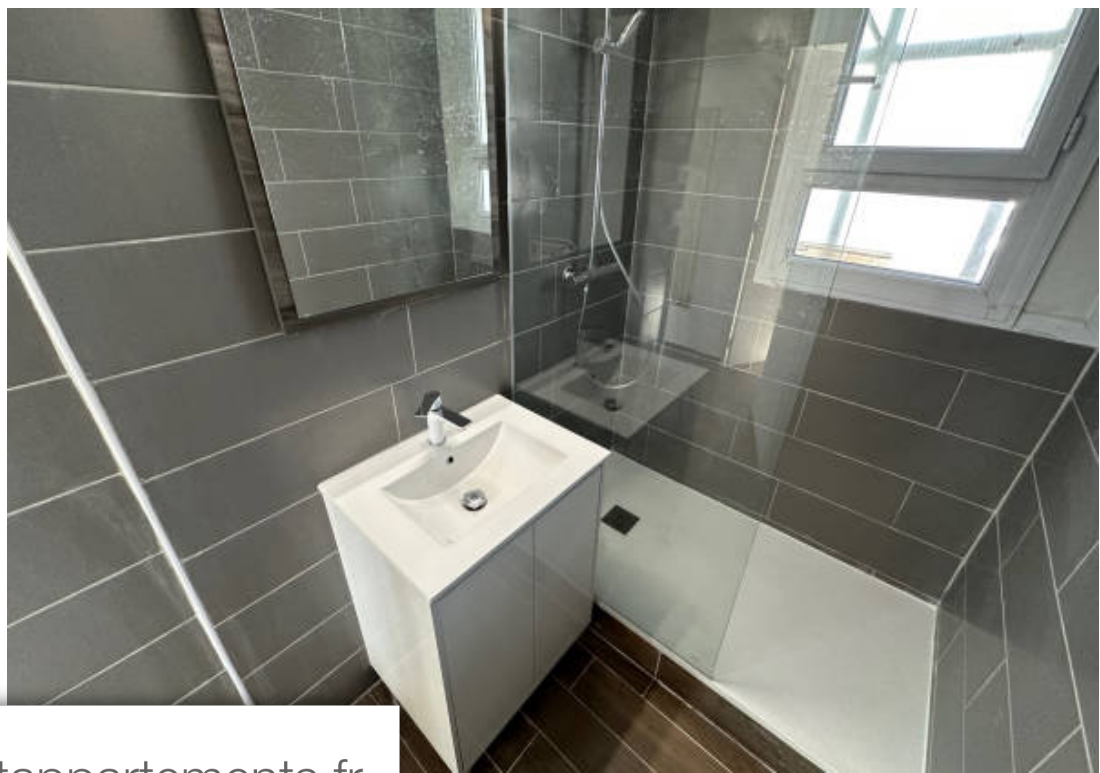

www.maisonsetappartements.fr