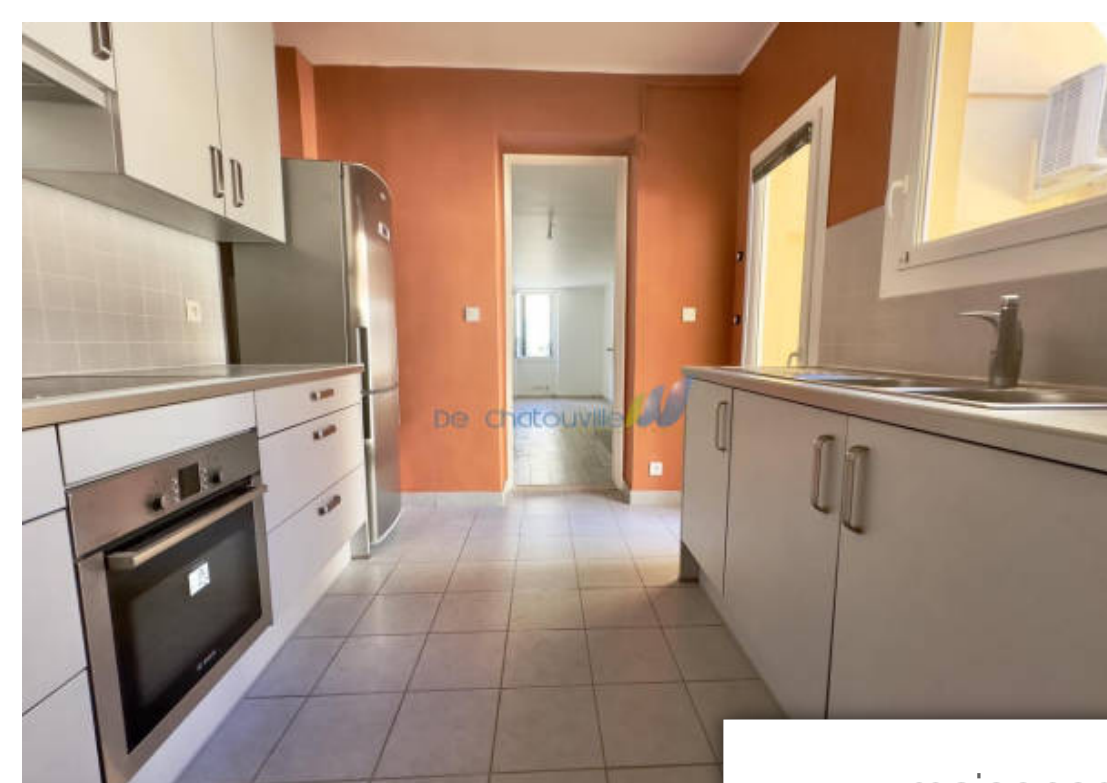

www.maisonsetappartements.fr