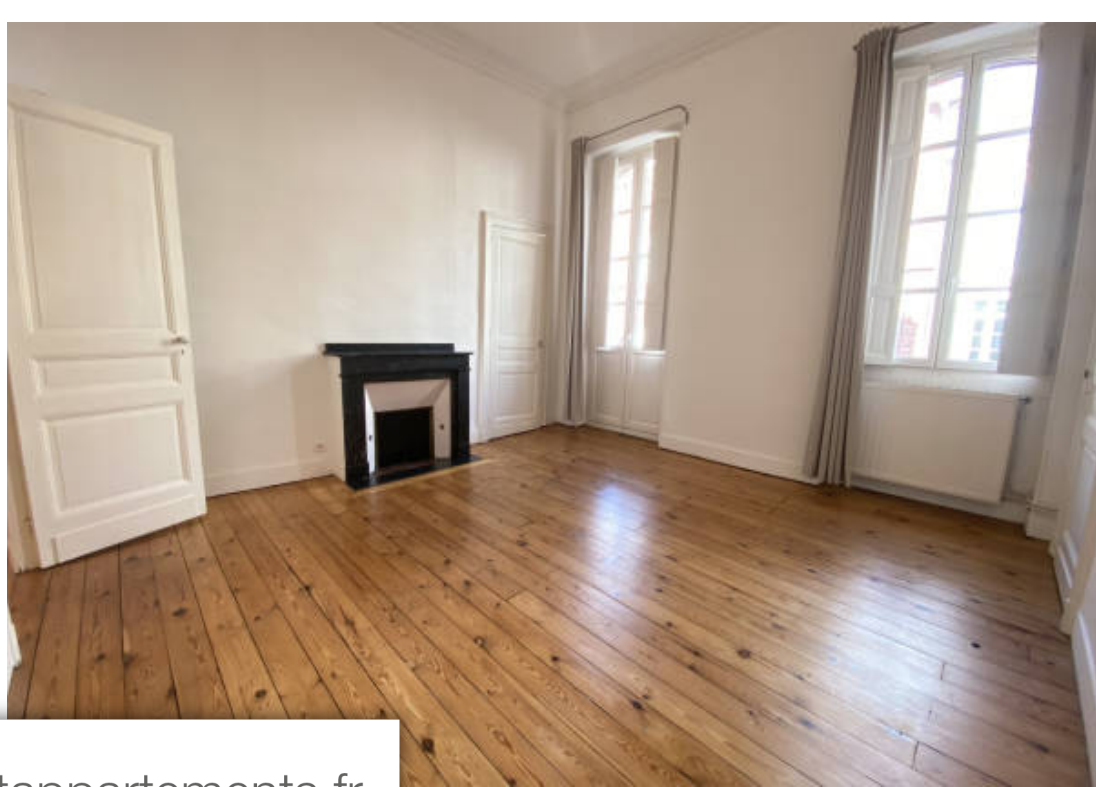

www.maisonsetappartements.fr