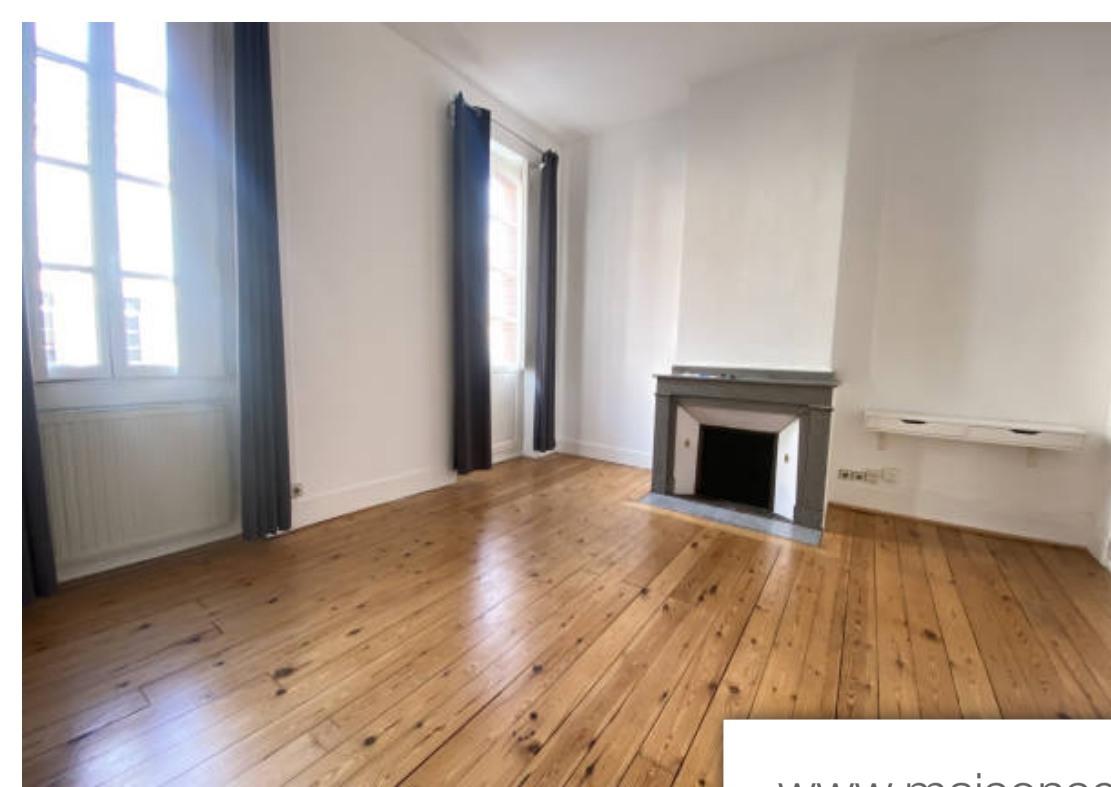

www.maisonsetappartements.fr