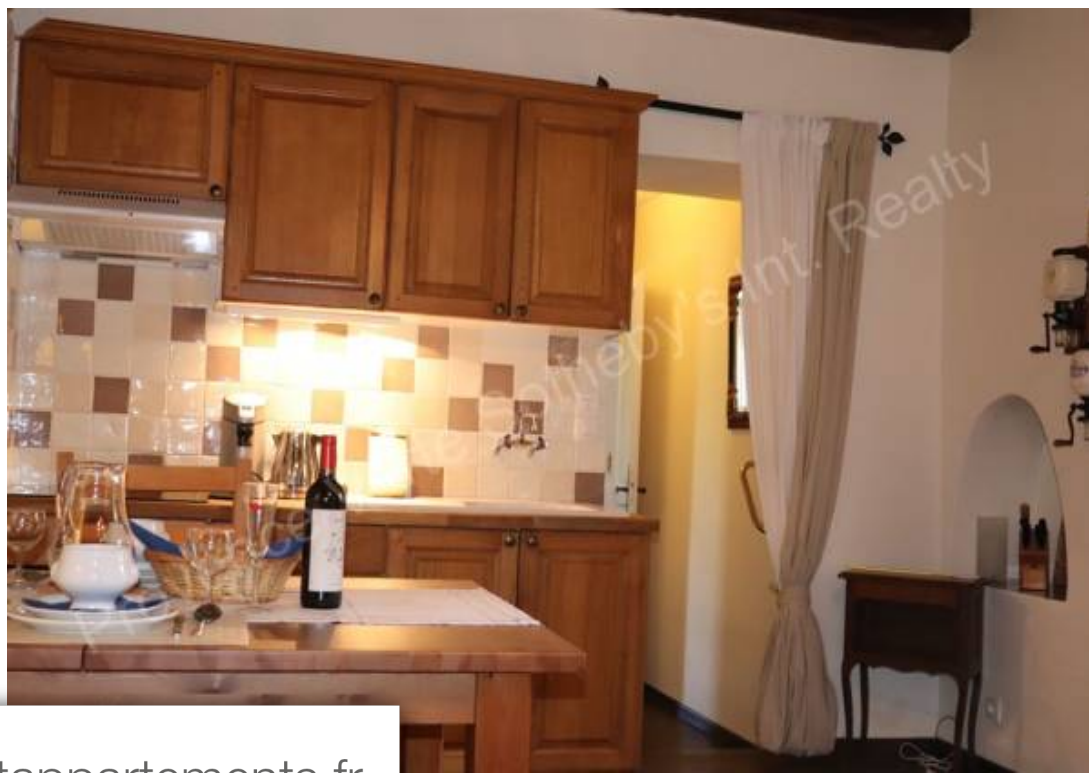

www.maisonsetappartements.fr