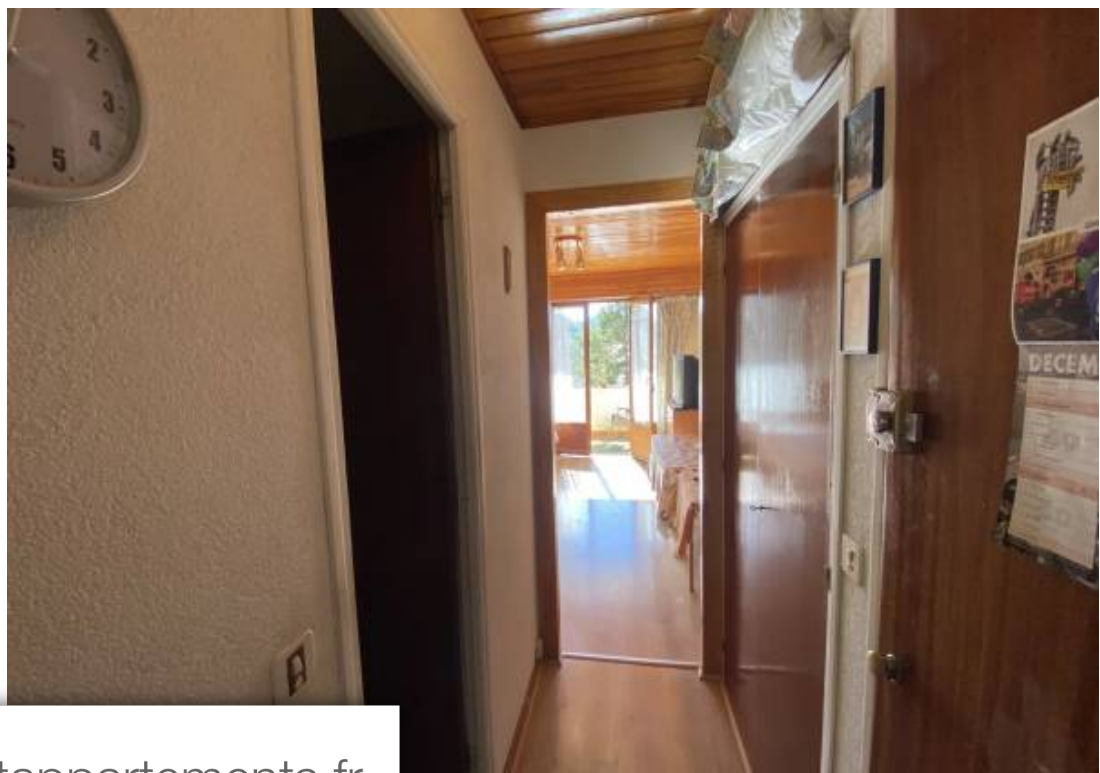

www.maisonsetappartements.fr