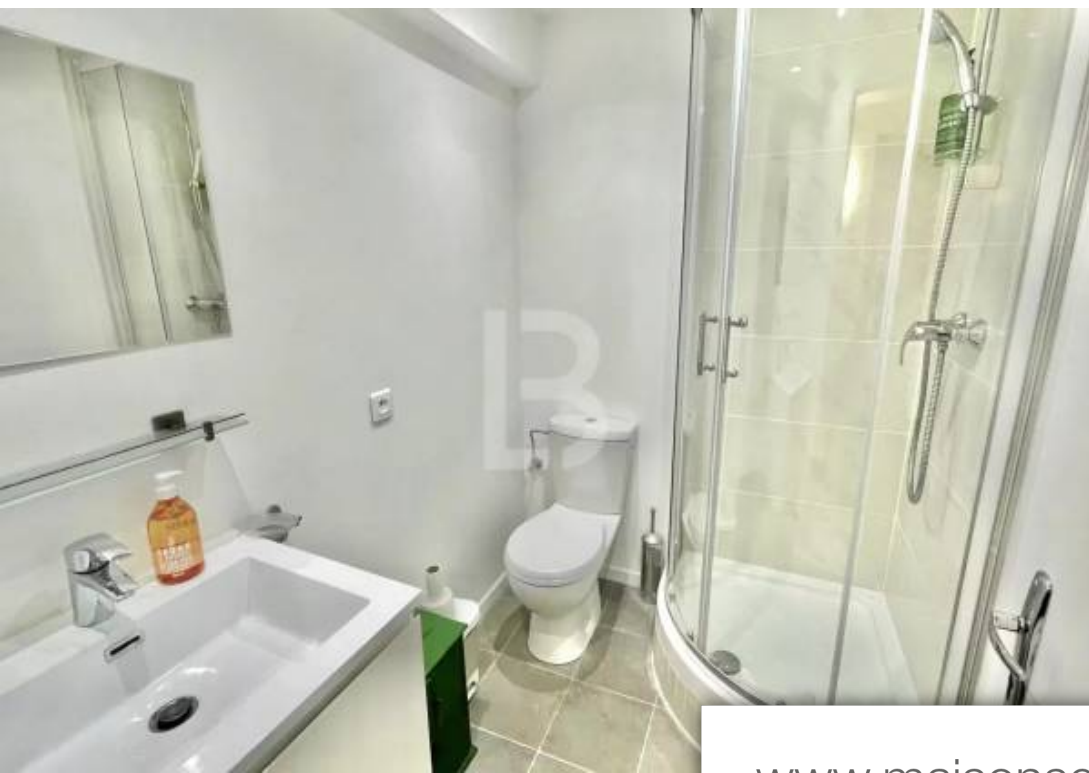

www.maisonsetappartements.fr