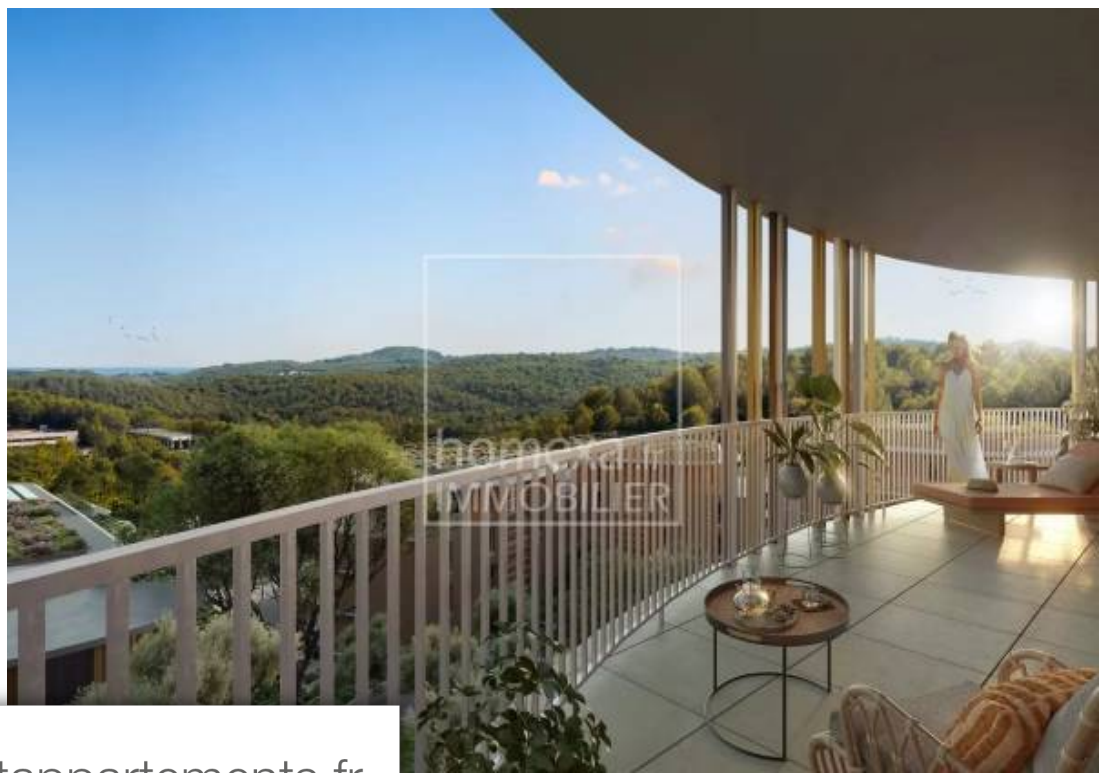

www.maisonsetappartements.fr