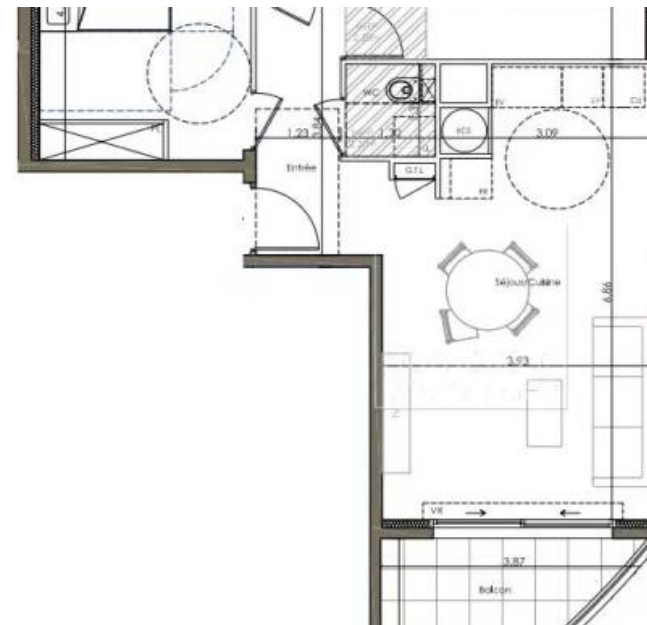

HOMEXA IMMOBILIER

400 AVENUE ROUMANILLE - 06560 SOPHIA ANTIPOLIS

[Contacter l'agence](#)

[Voir tous les biens de cette agence](#)