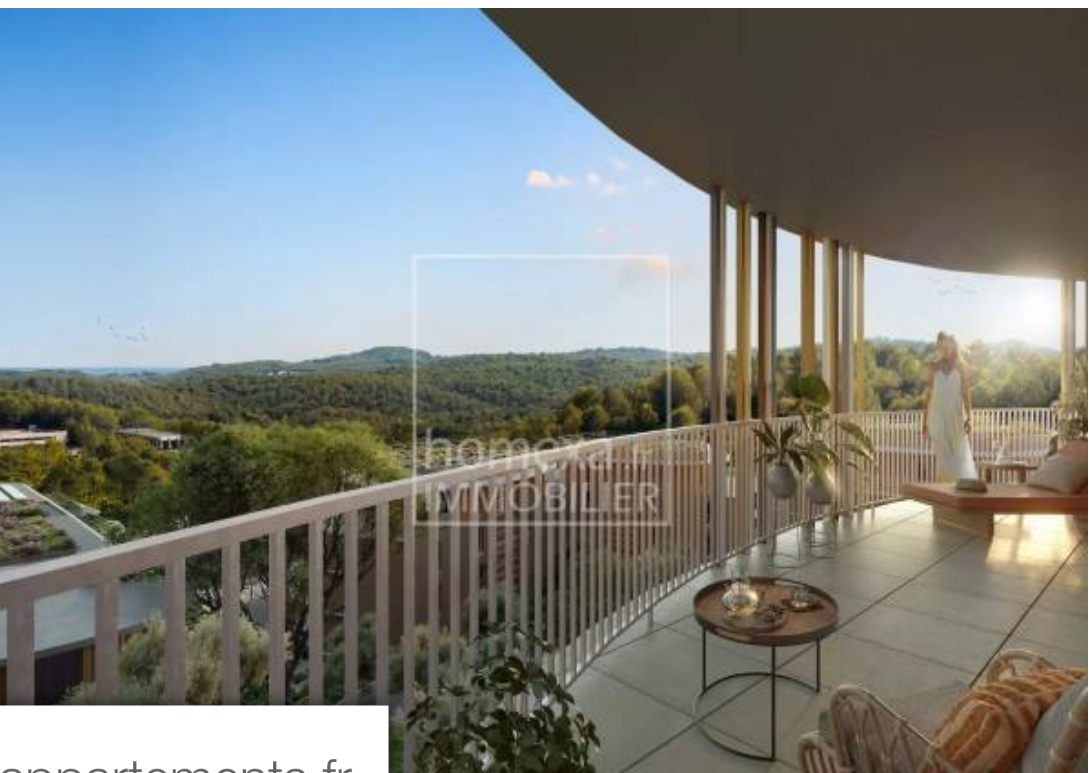

www.maisonsetappartements.fr