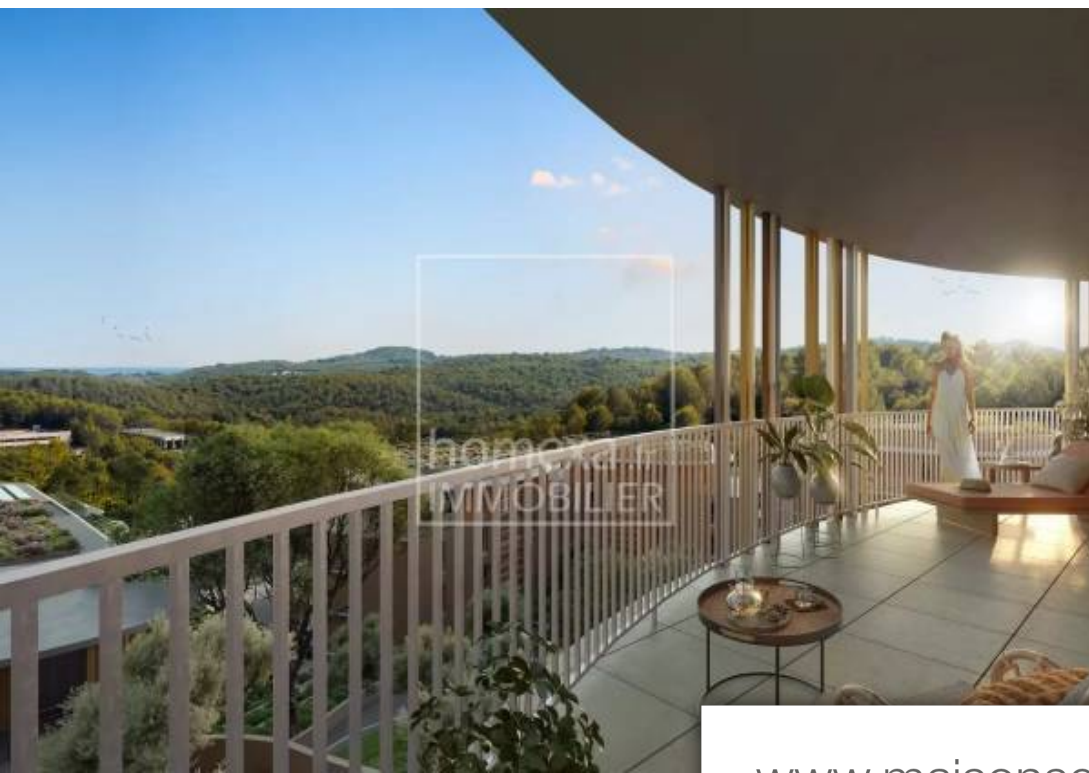

www.maisonsetappartements.fr