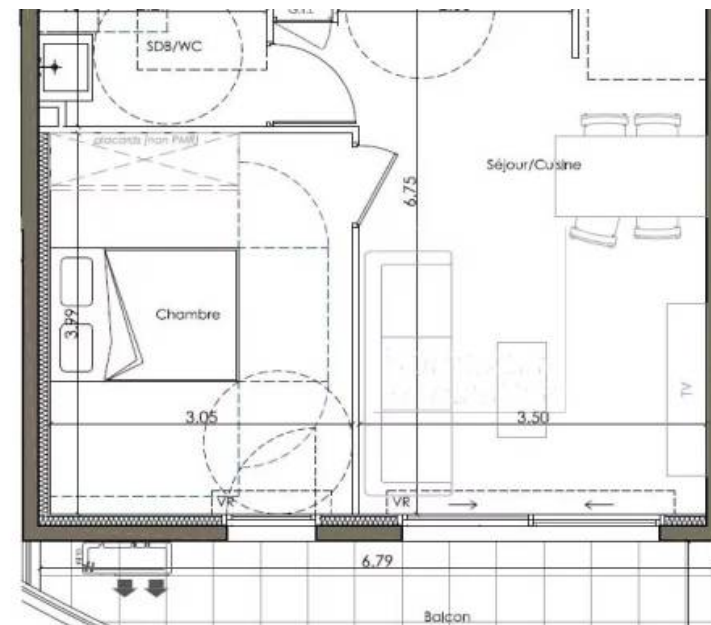

HOMEXA IMMOBILIER

400 AVENUE ROUMANILLE - 06560 SOPHIA ANTIPOLIS

[Contacter l'agence](#)

[Voir tous les biens de cette agence](#)