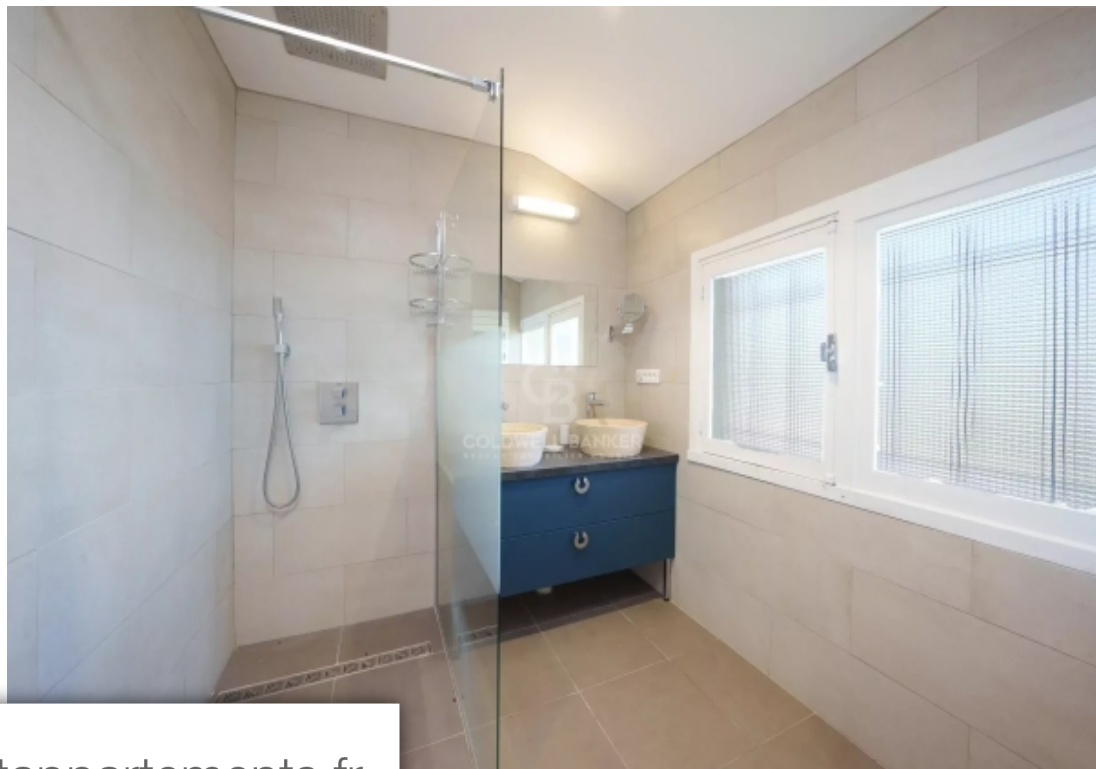

www.maisonsetappartements.fr