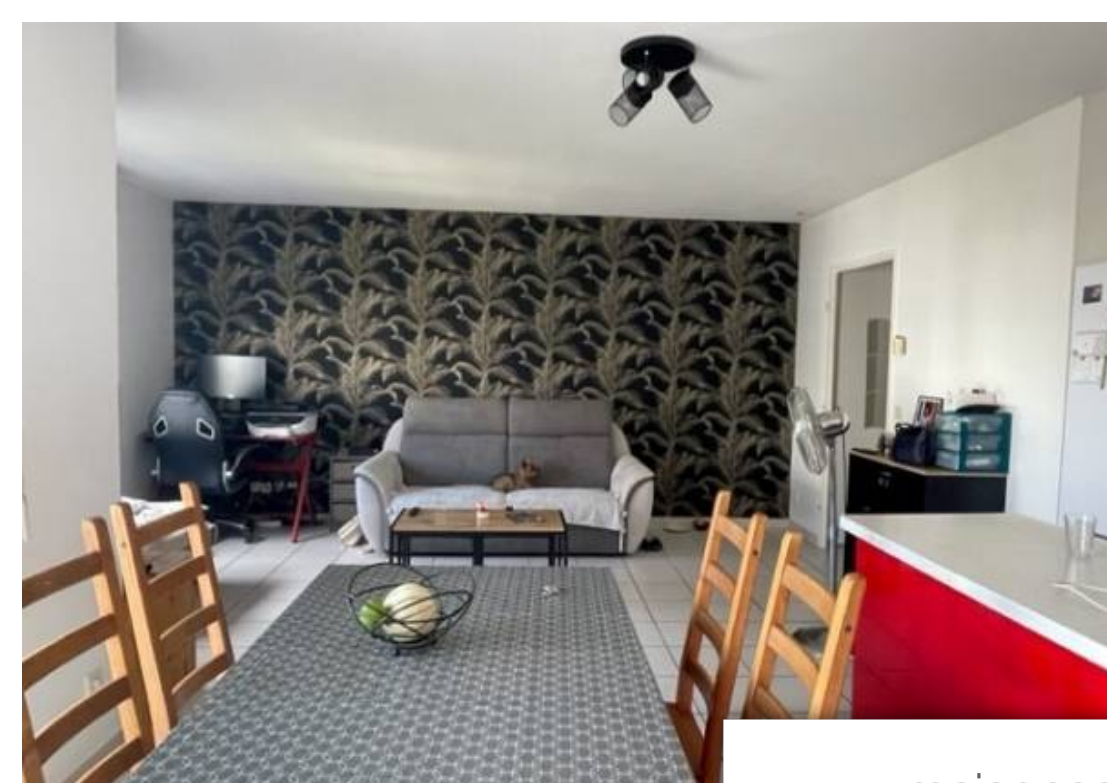

www.maisonsetappartements.fr