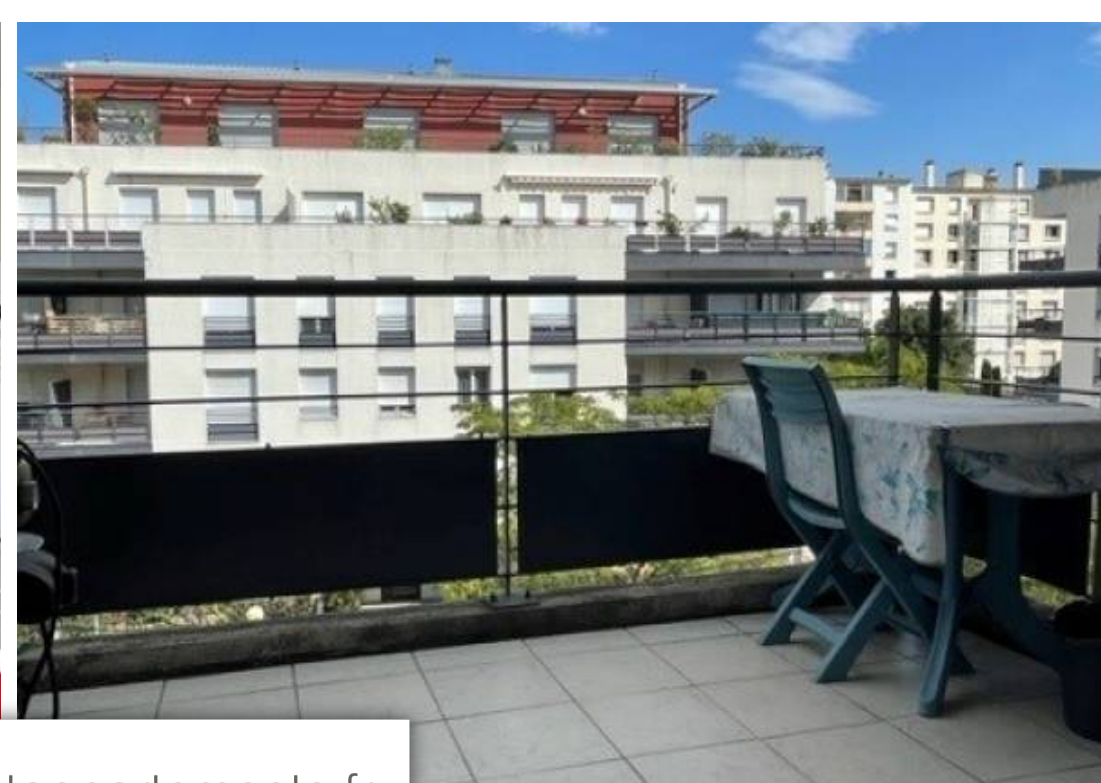

www.maisonsetappartements.fr