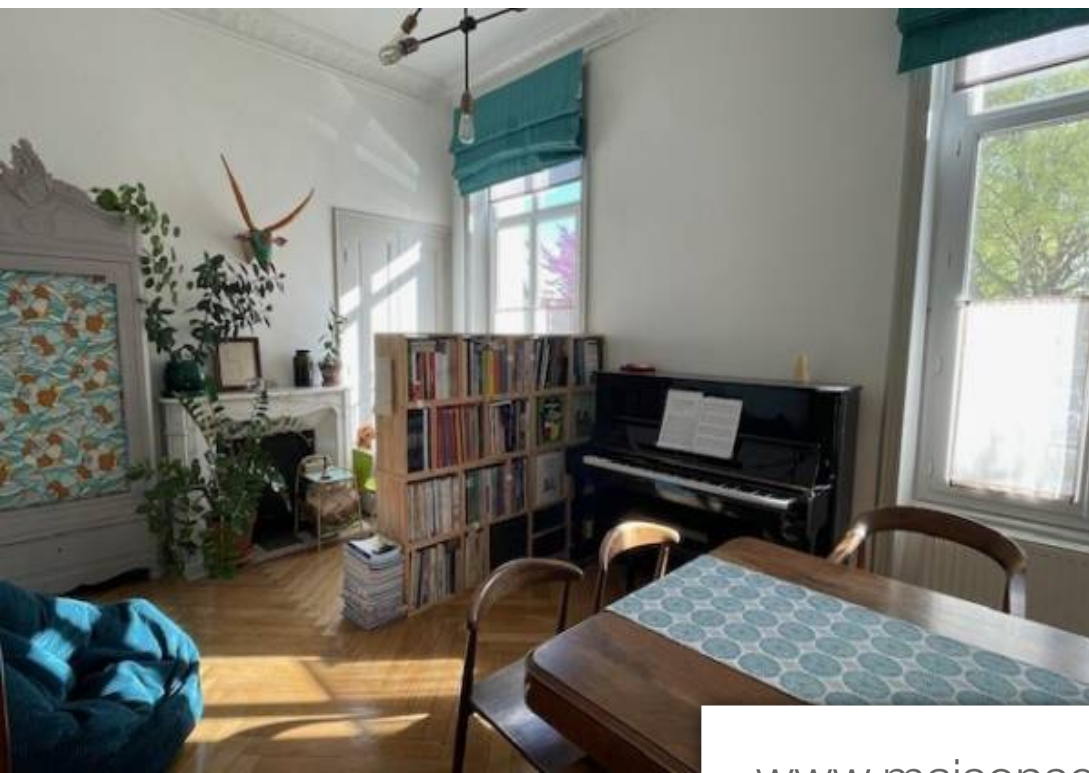

www.maisonsetappartements.fr