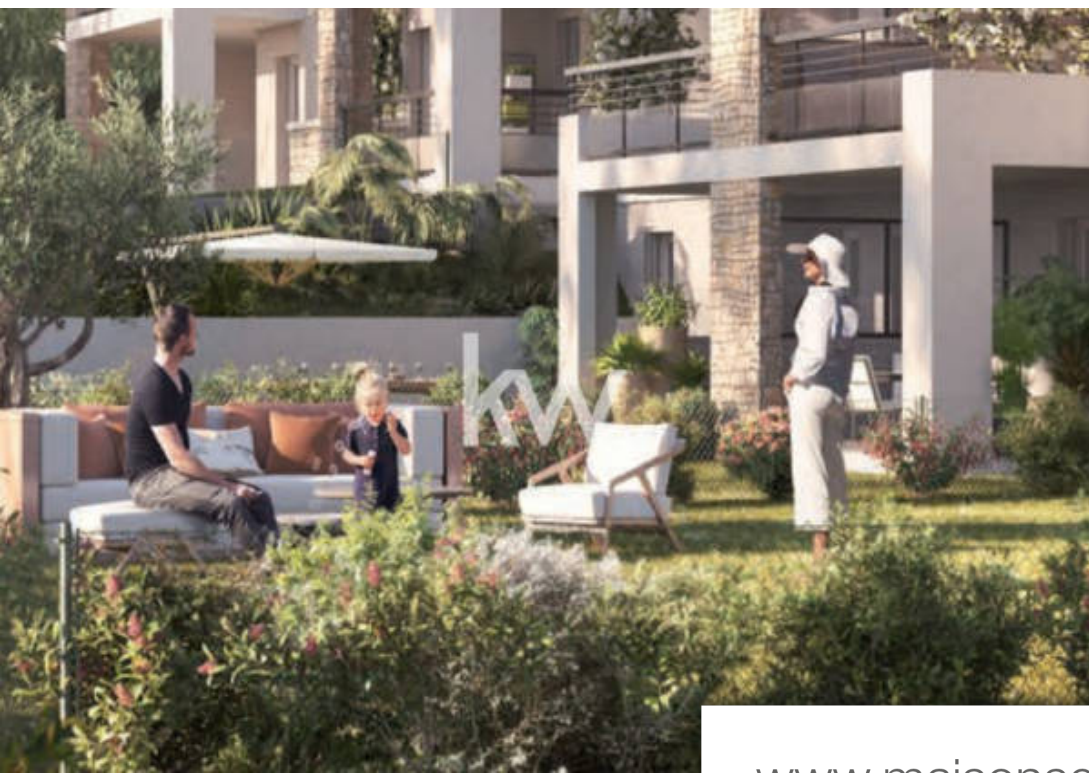

www.maisonsetappartements.fr