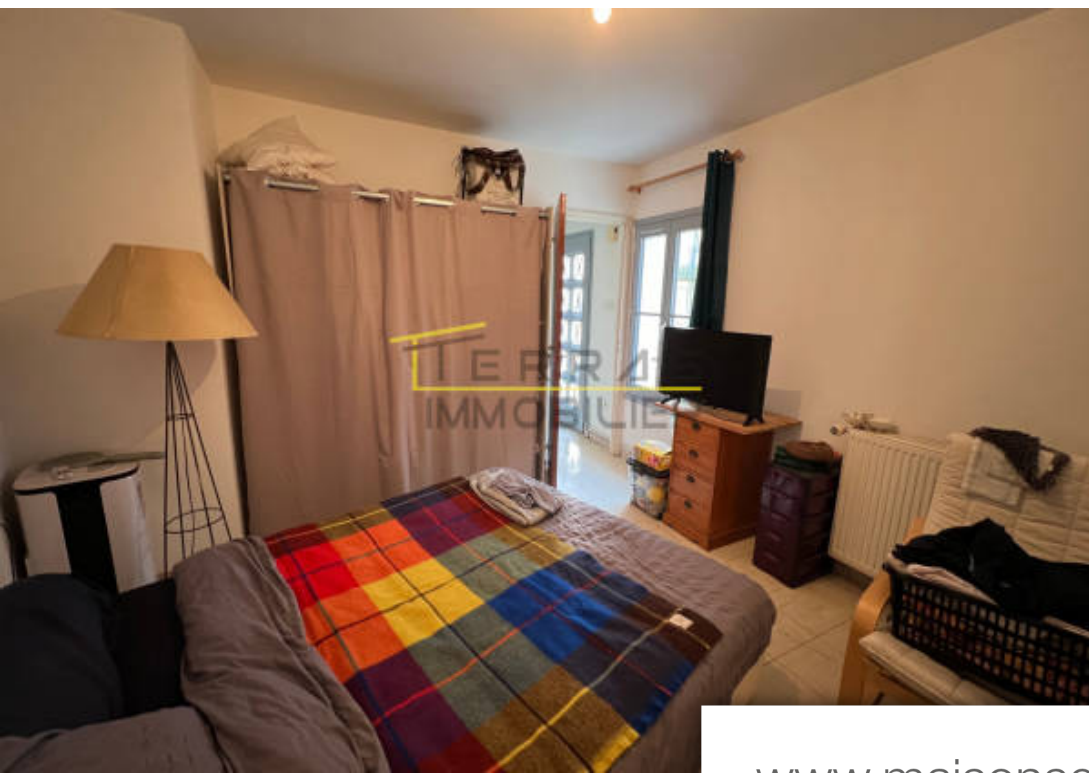

www.maisonsetappartements.fr