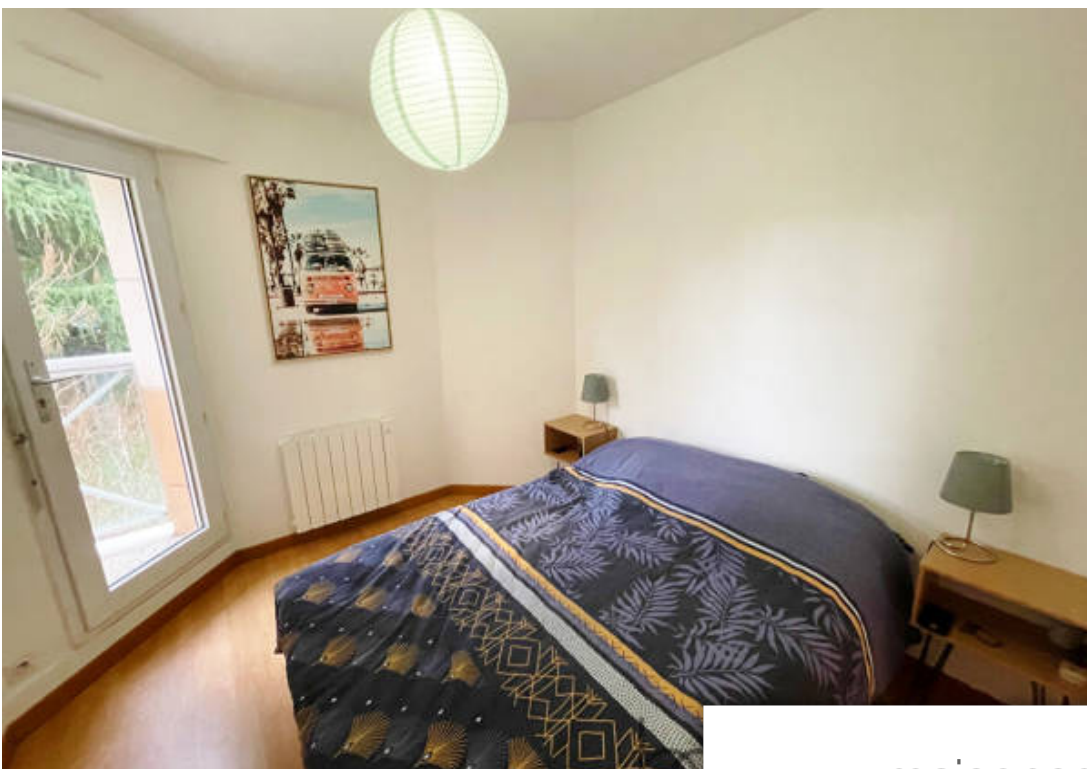

www.maisonsetappartements.fr