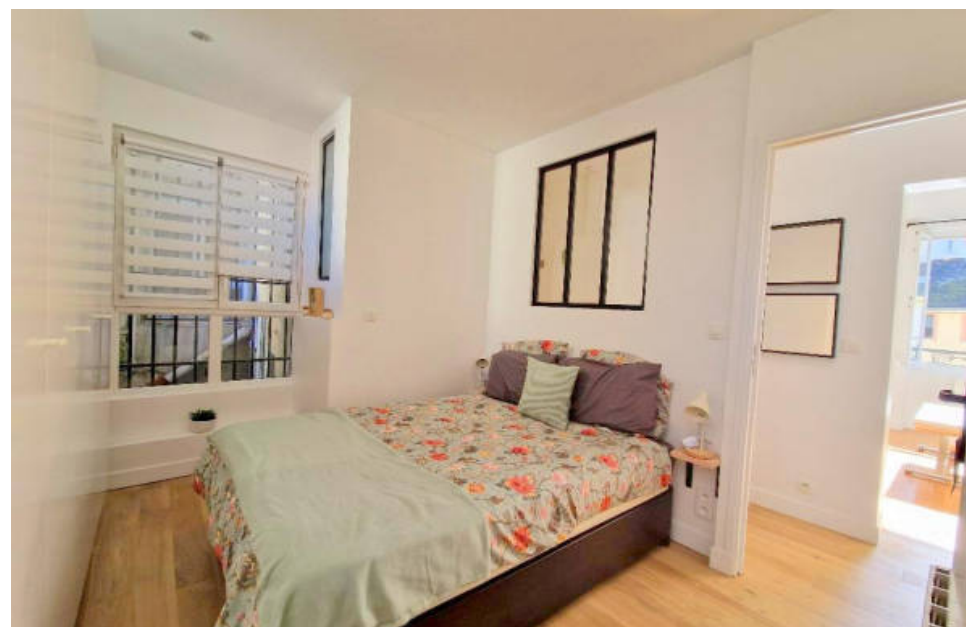

Vanves!!! Nouvelle exclusivité - appartement 2 pièces traversant - vendu loué (rentabilité nette 5,16%) en plein coeur du quartier centre saint-rémy, nous vous proposons un appartement de 2 pièces de 29,33m², au calme et traversant . Il se situe au 2ème étage d'un immeuble des années 30 de bon standing de cinq étages. Un digicode assure un accès sécurisé au bâtiment. Il est aménagé comme suit : une entrée, une cuisine indépendante équipée, une chambre avec placards, une salle d'eau et wc séparés. L'appartement bénéficie de radiateurs électriques, le chauffage est individuel. Il est en bon état général avec un intérieur en très bon état. Il y a tous les types d'établissements scolaires à moins de 10 minutes à pied. On trouve la station de métro à neuf minutes du bien. Pour vos loisirs, vous pourrez compter sur le cinéma le vanves de même que sur une bibliothèque, trois bassins de natation, un tennis et deux théâtres à proximité du logement. Des restaurants, des boulangeries, des commerces, des supermarchés, deux supérettes et des boucheries sont accessibles. Enfin, le marché rue fratacci anime les environs. Il est proposé à l'achat pour 270 000 €. Le prix net est de 255 000 €. ...

XV IMMOBILIER

175 rue de la Convention - 75015 PARIS 15EME

[Contacter l'agence](#)

[Voir tous les biens de cette agence](#)