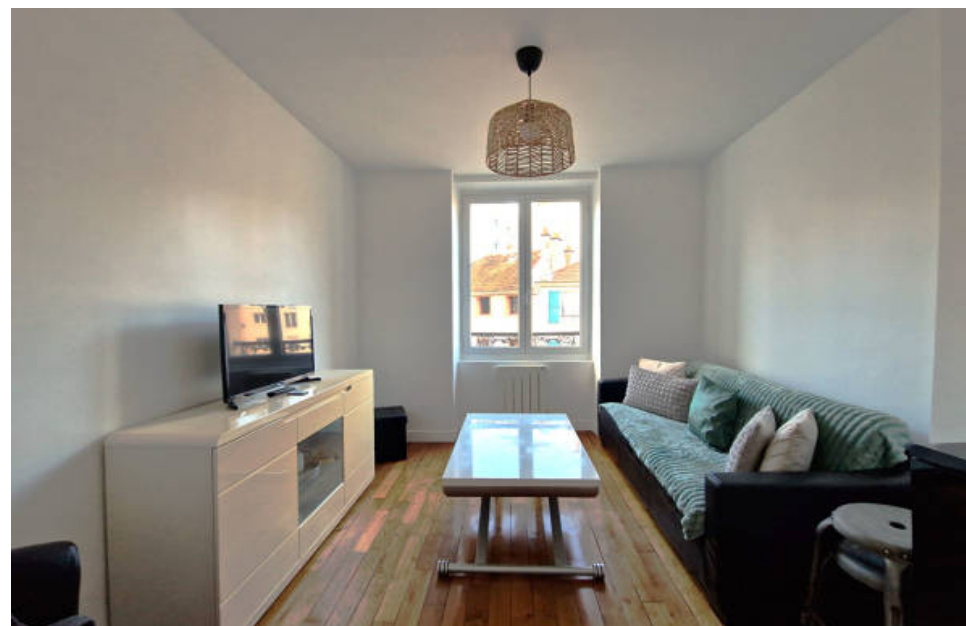

Vanves!!! Nouvelle exclusivité - appartement 2 pièces traversant - vendu loué (rentabilité nette 5,16%) en plein coeur du quartier centre saint-rémy, nous vous proposons un appartement de 2 pièces de 29,33m², au calme et traversant . Il se situe au 2ème étage d'un immeuble des années 30 de bon standing de cinq étages. Un digicode assure un accès sécurisé au bâtiment. Il est aménagé comme suit : une entrée, une cuisine indépendante équipée, une chambre avec placards, une salle d'eau et wc séparés. L'appartement bénéficie de radiateurs électriques, le chauffage est individuel. Il est en bon état général avec un intérieur en très bon état. Il y a tous les types d'établissements scolaires à moins de 10 minutes à pied. On trouve la station de métro à neuf minutes du bien. Pour vos loisirs, vous pourrez compter sur le cinéma le vanves de même que sur une bibliothèque, trois bassins de natation, un tennis et deux théâtres à proximité du logement. Des restaurants, des boulangeries, des commerces, des supermarchés, deux supérettes et des boucheries sont accessibles. Enfin, le marché rue fratacci anime les environs. Il est proposé à l'achat pour 270 000 €. Le prix net est de 255 000 €. ...

XV IMMOBILIER

175 rue de la Convention - 75015 PARIS 15EME

[Contacter l'agence](#)

[Voir tous les biens de cette agence](#)