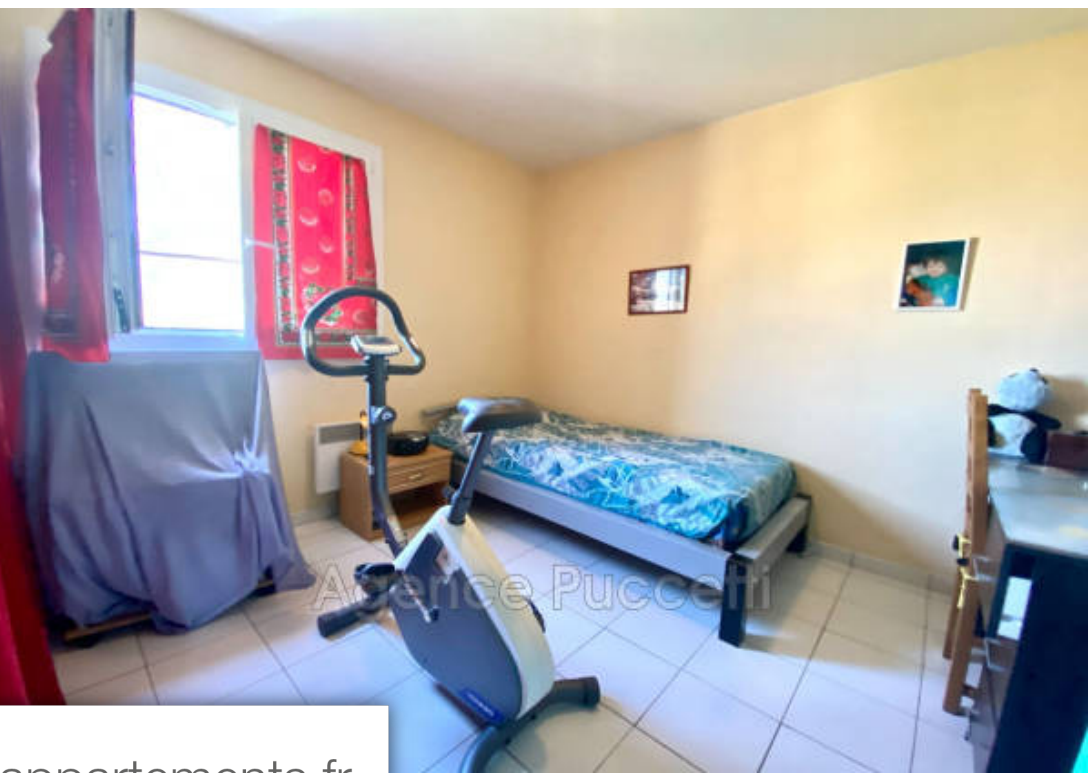

www.maisonsetappartements.fr