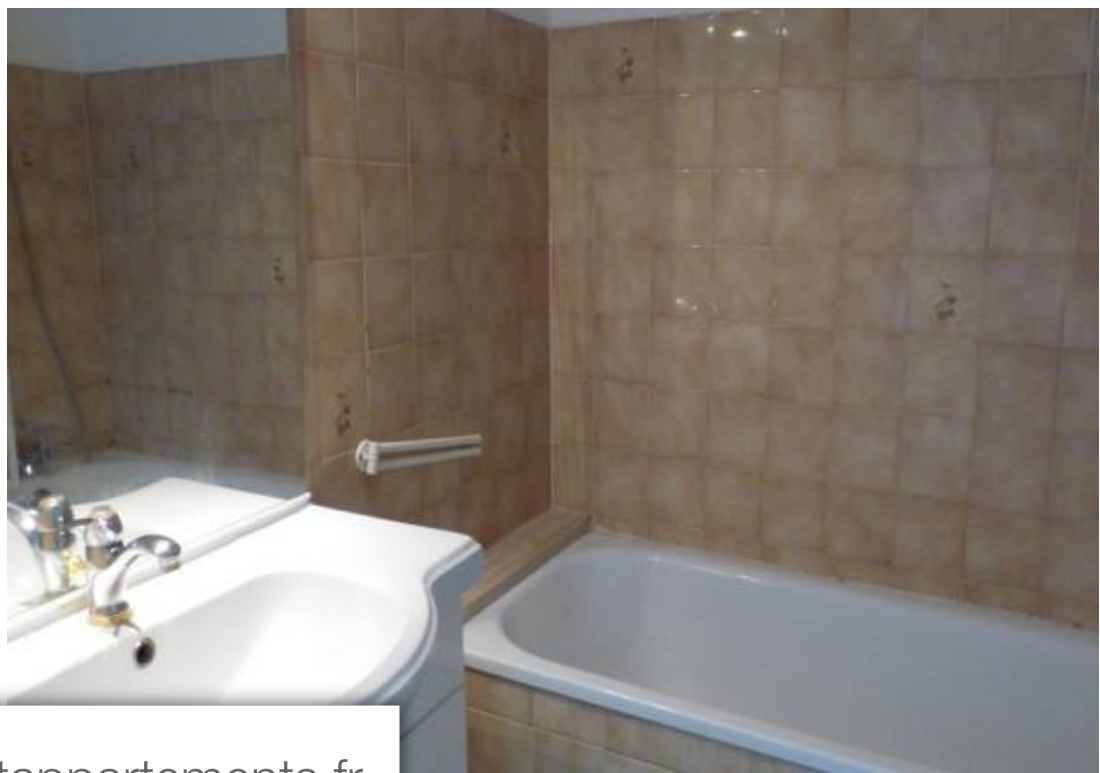

www.maisonsetappartements.fr