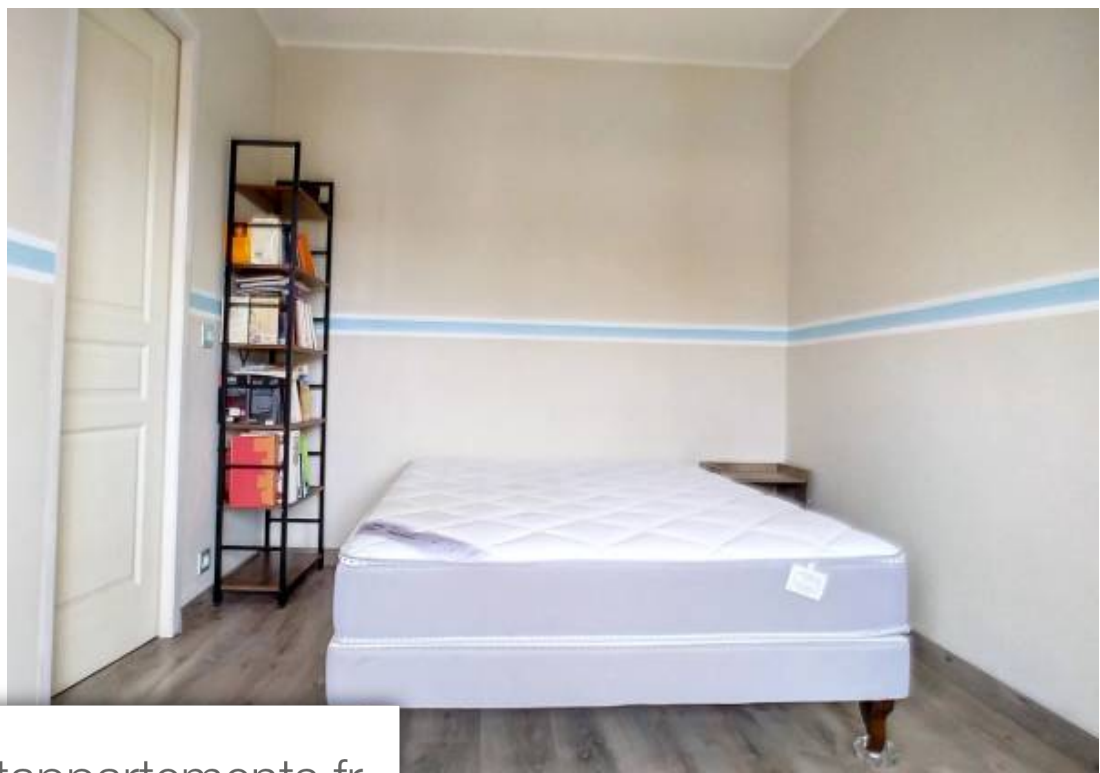

www.maisonsetappartements.fr