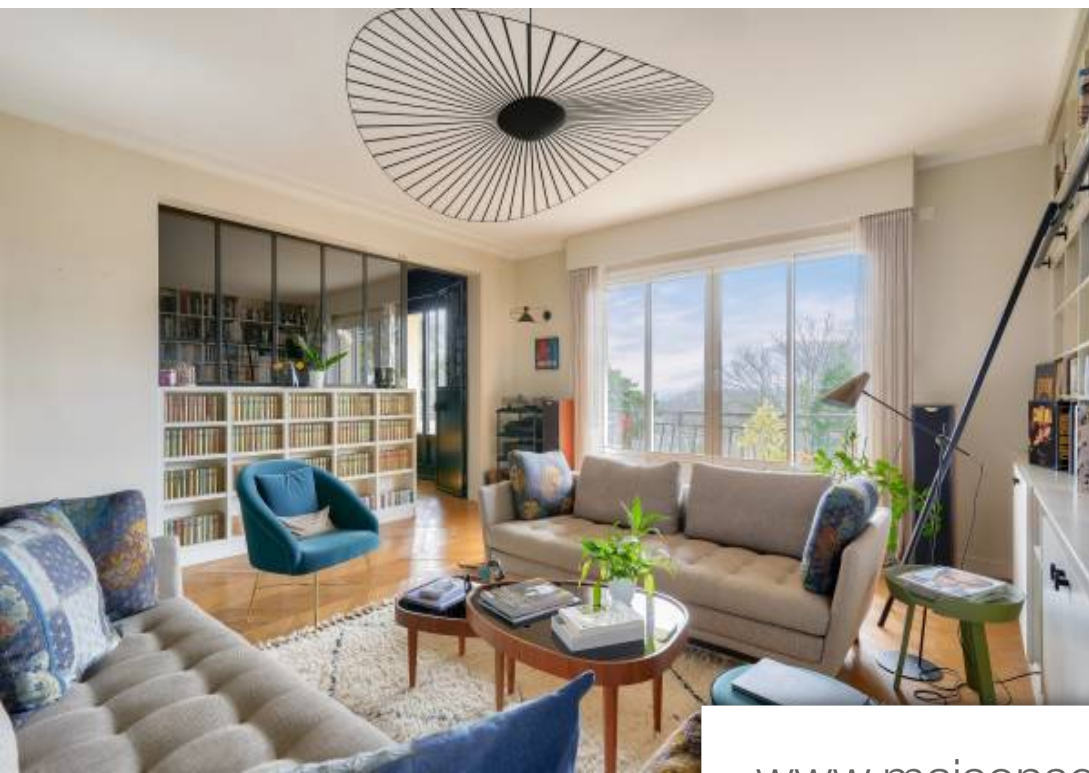

www.maisonsetappartements.fr