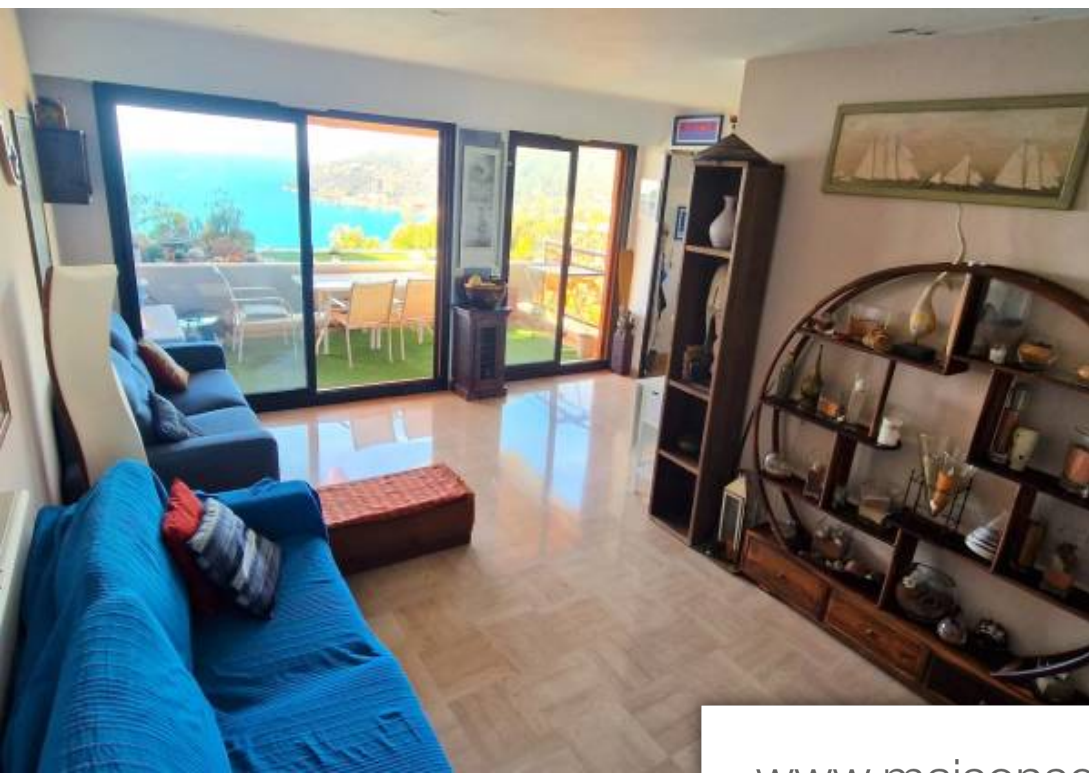

www.maisonsetappartements.fr