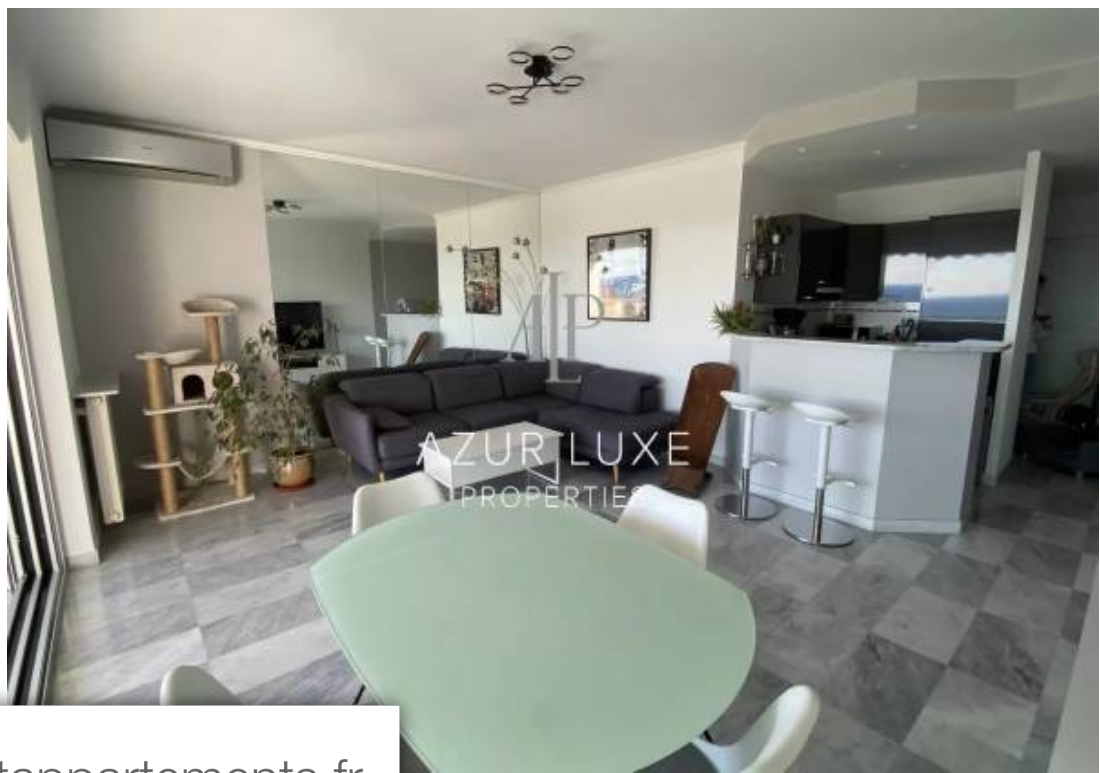

AZUR LUXE
PROPERTIES

AZUR LUXE
PROPERTIES

www.maisonsetappartements.fr

AZUR LUXE
PROPERTIES

AZUR LUXE
PROPERTIES