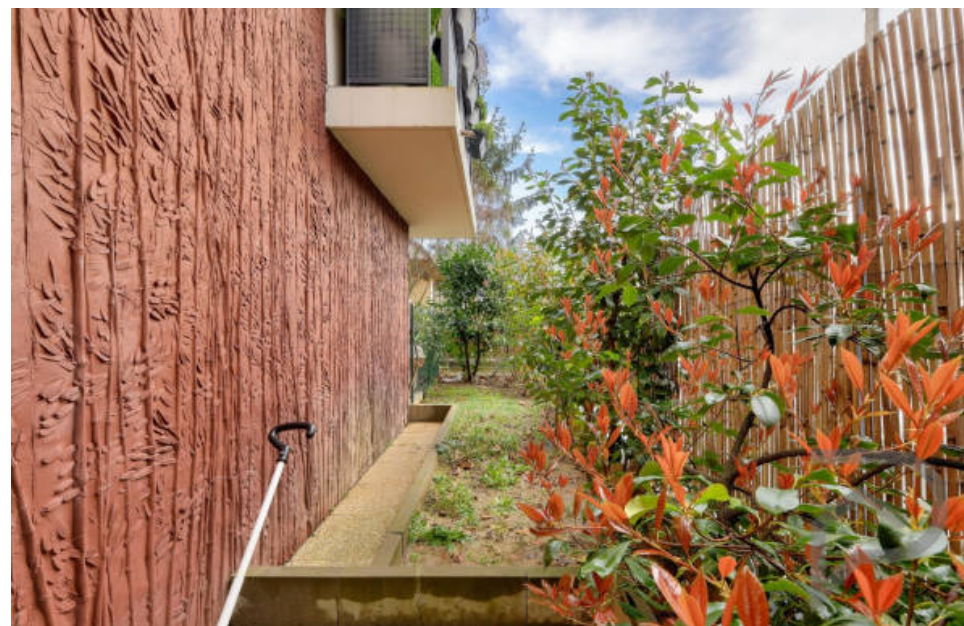

Vitry-sur-seine - a proximité directe du parc des lilas, avec accès aux écoles et commerces, venez Découvrir cet agréable 4 pièces. Dans une rue calme, au rez-de-chaussé d'une copropriété récente datant de 2015, bien entretenue, venez Découvrir ce 4 pièces de 76,40 Mètres carrés en très bon état. Il est composé d'une grande pièce de VI, de 3 chambres, d'une salle d'eau, d'une salle de bain, d'un wc, ainsi que d'une cuisine entièrement équipé et d'un espace extérieur. Un emplacement de stationnement complète ce bien. (5.26 % d'honoraires ttc à la charge de l'acquéreur.) paul-elie beaufort (ei) agent commercial - numéro rsac : - .

RG IMMOBILIER GOBELINS

54, avenue des Gobelins - 75013 PARIS 13EME

[Contacter l'agence](#)

[Voir tous les biens de cette agence](#)