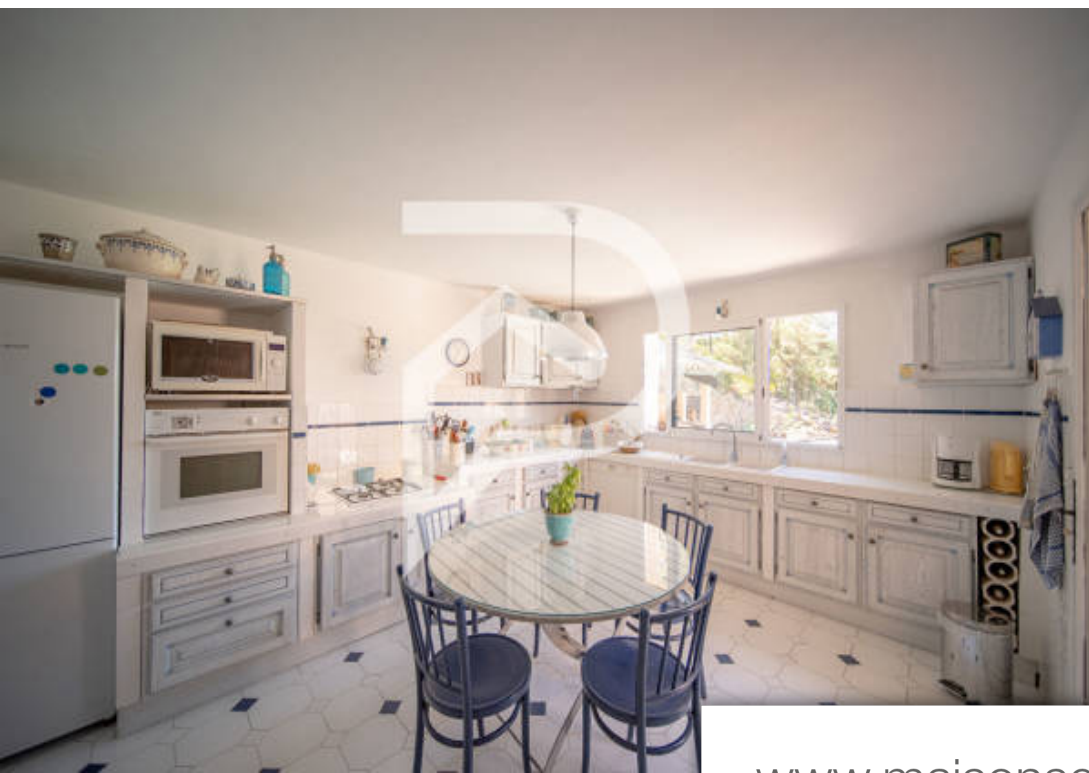

www.maisonsetappartements.fr