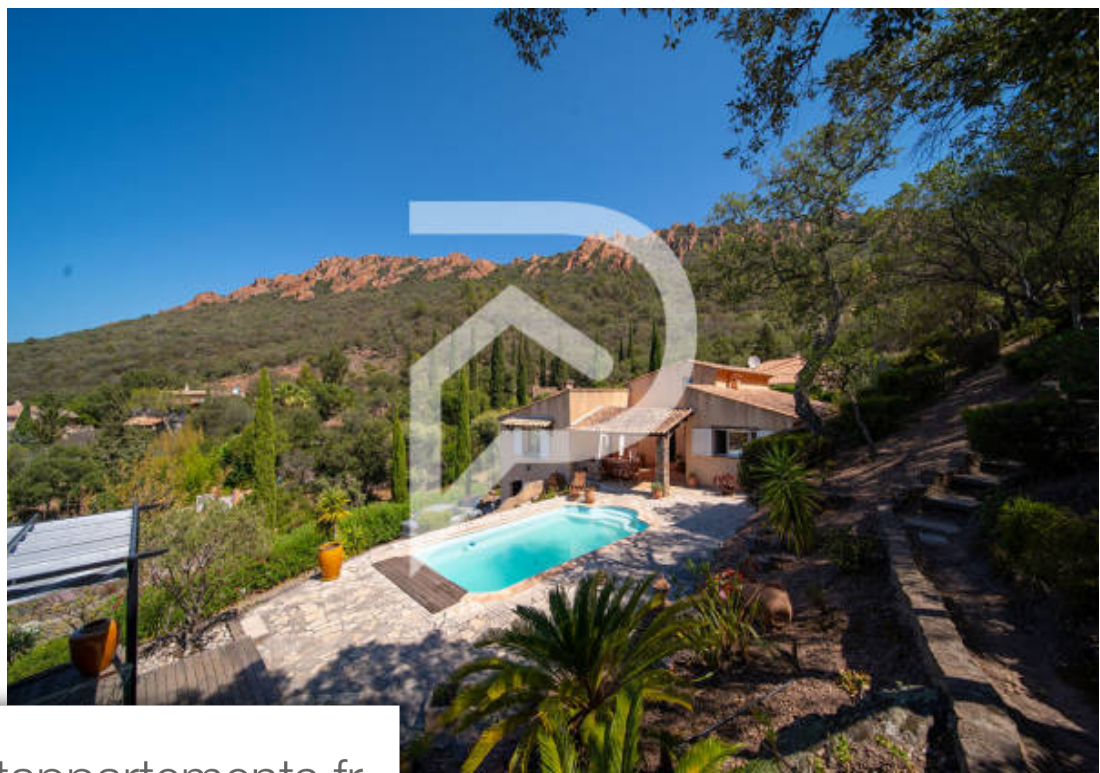

www.maisonsetappartements.fr