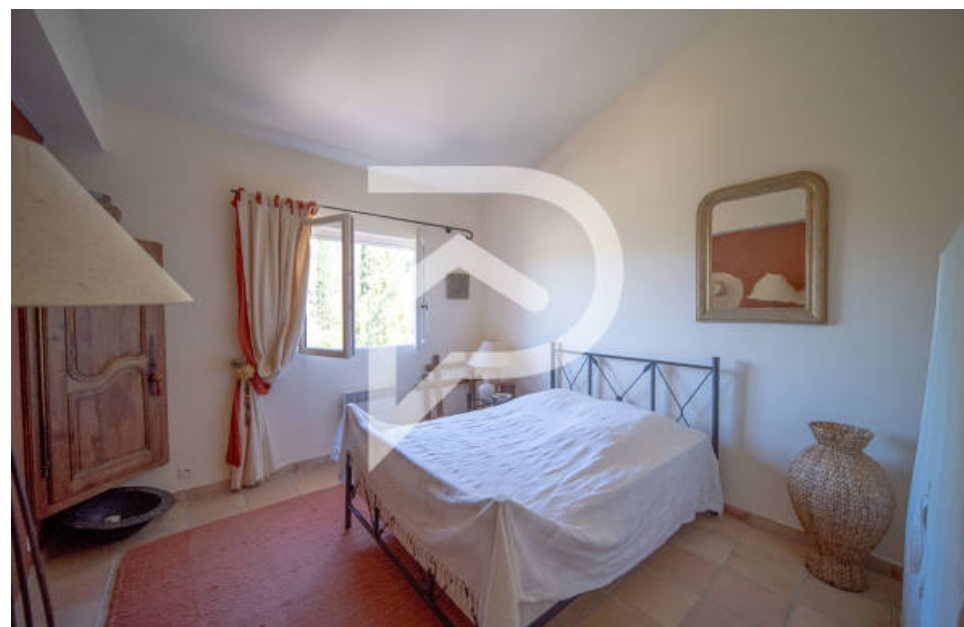

Votre agence stéphane plaza immobilier saint-raphaël vous présente en exclusivité cette magnifique propriété située sur les hauteurs d'agay, au pied du rastel. Nichée dans un cadre exceptionnel et faisant partie d'un domaine privé et sécurisé, venez découvrir cette villa construite en 1995, offrant 182 m² habitables répartis sur un terrain de 1628 m². Le rez-de-chaussée se compose d'un vaste hall d'entrée qui mène à une spacieuse mezzanine, une cuisine généreuse ainsi qu'un salon avec cheminée, offrant un accès à une superbe terrasse avec une vue panoramique sur le rastel d'agay. Trois chambres, deux toilettes séparées et deux salles de bains sont également aménagées à ce niveau. De plus, une dépendance comprenant une chambre et une salle d'eau vient compléter cet ensemble. À l'extérieur, une terrasse abritée et une piscine vous invitent à la détente. La villa est implantée sur un terrain en restanque admirablement entretenu. En sous-sol, un vaste garage de 85 m² abrite également l'espace technique de la piscine ainsi qu'une cave à vin. La propriété se trouve dans un très bon état structurel et a été méticuleusement entretenue au fil du temps. Pour plus d'informations ou bien ...

STÉPHANE PLAZA IMMOBILIER SAINT-RAPHAËL

261 Boulevard Raymond Poincaré - 83700 ST-RAPHAËL

[Contacter l'agence](#)

[Voir tous les biens de cette agence](#)