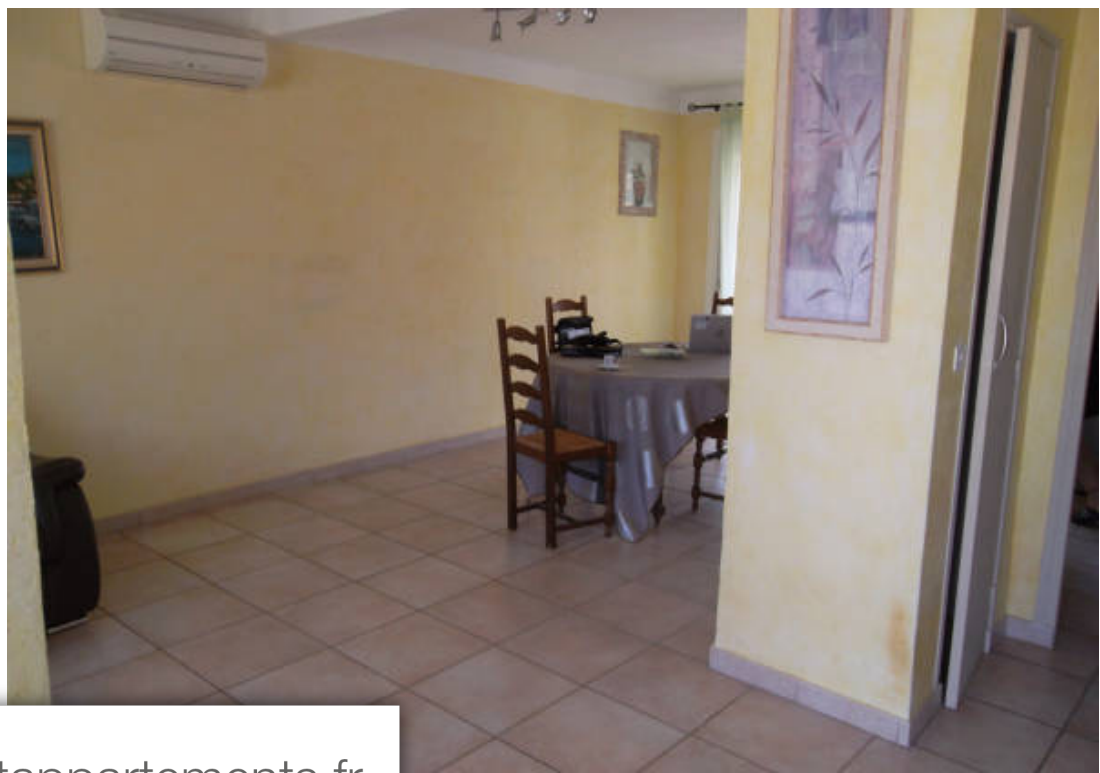

www.maisonsetappartements.fr