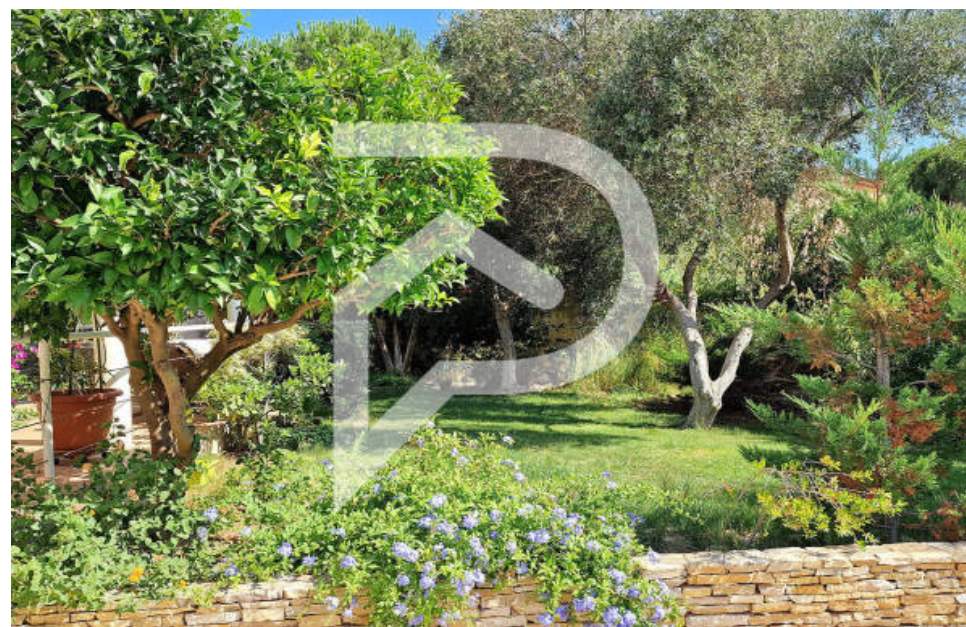

À vendre : à 1 km de la côte méditerranéenne, sur une de nos plus belles stations balnéaires nous sommes ravis de vous proposer au grau d' agde (34300), cette magnifique propriété de 6 pièces au calme exposée sud-ouest, de plus de 310 m² et de 2 000 m² de terrain entièrement paysagé et clos. Le centre de cette maison est son espace de VI exceptionnel de 80 m² avec cheminée, magnifique hauteur sous plafond, avec de superbe poutres apparentes, de grandes baies vitrées rendent lumineux cet espace toute la journée grâce à son exposition sud ouest, vue sur la piscine et le jardin avec sa cuisine ouverte, aménagée et équipée et son arrière cuisine, côté nuit en rdc, 2 chambres ou bureaux, salles de bains, toilettes, une buanderie, une vaste suite parentale et un étage dessert deux autres chambres avec chacun leur salle d'eau. Sur les extérieurs une piscine de 11x5 avec dôme. Quatre terrasses entoure la maison, une véranda d'une surface de 15 m² et un jardin avec le grand bassin naturel sont présents pour profiter pleinement des espaces. Pour compléter ses prestations vous disposerez en sous sol : un double garage, une cave à vin, une pièce de rangement une salle de sport avec sauna et ...

STÉPHANE PLAZA

1 rue Victor Mauleon - 34300 AGDE

[Contacter l'agence](#)

[Voir tous les biens de cette agence](#)