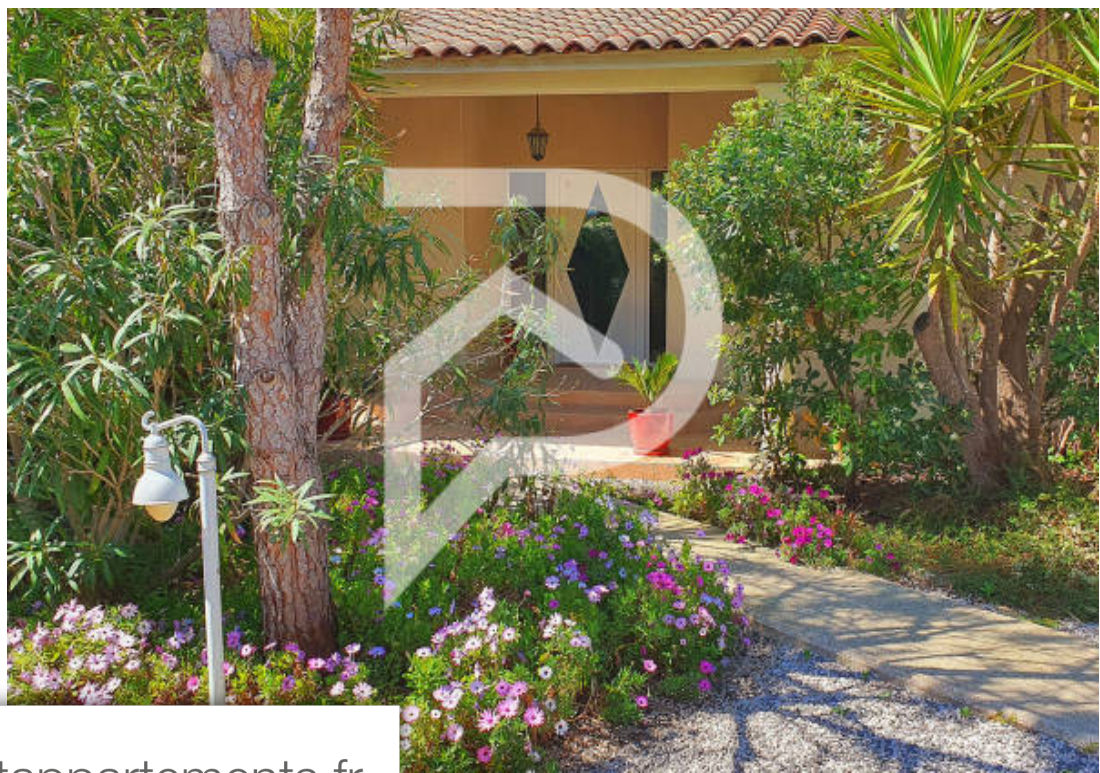

www.maisonsetappartements.fr