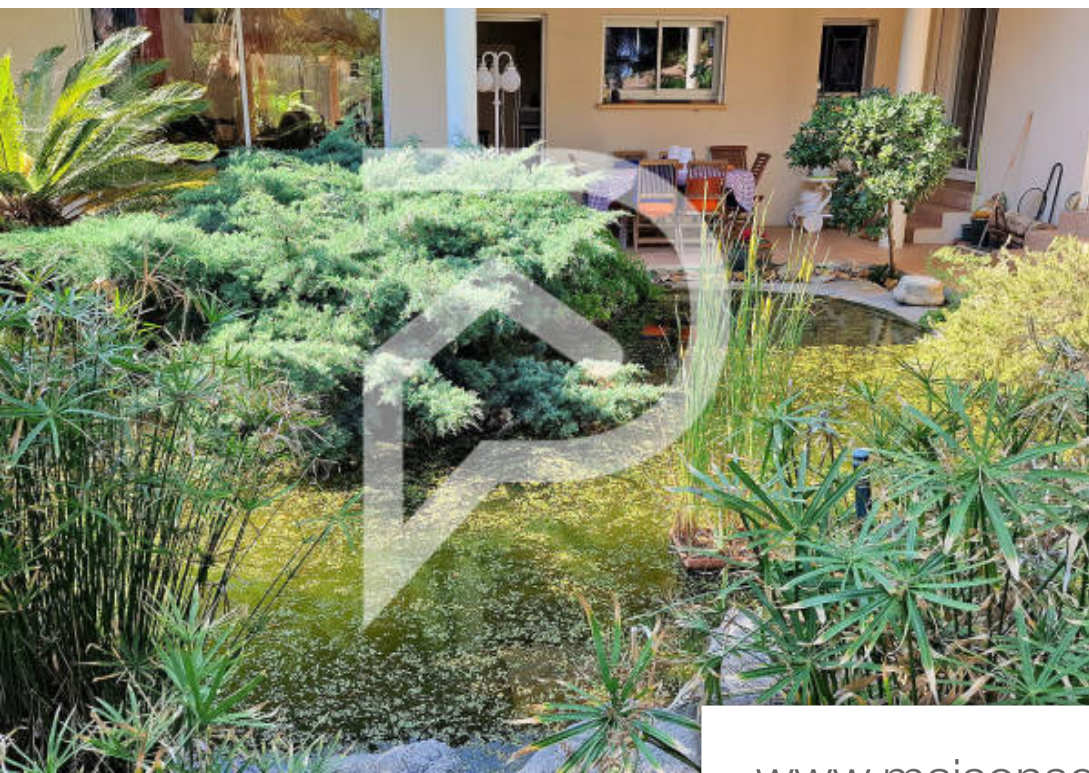

www.maisonsetappartements.fr