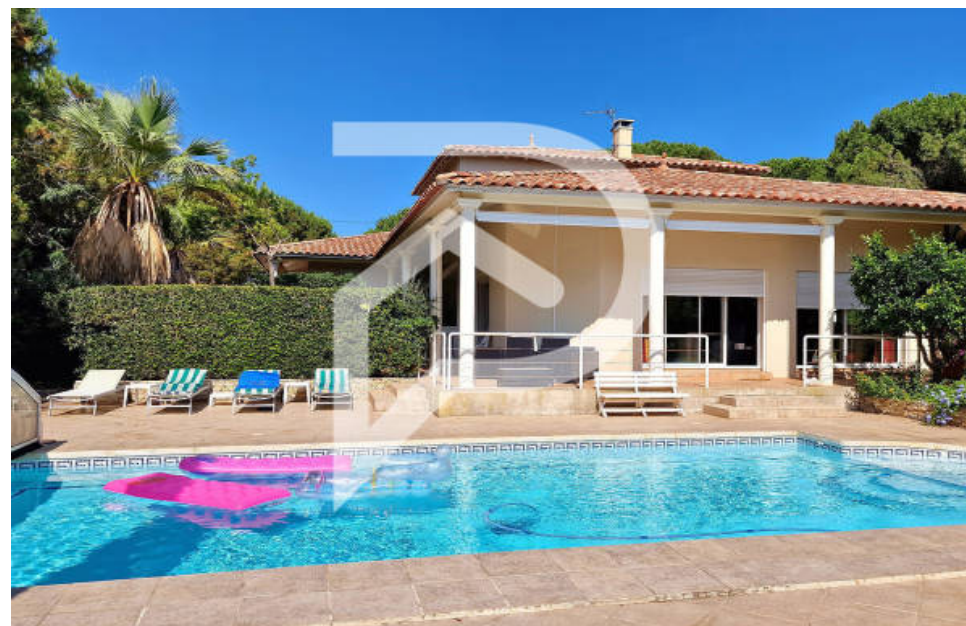

À vendre : à 1 km de la côte méditerranéenne, sur une de nos plus belles stations balnéaires nous sommes ravis de vous proposer au grau d' agde (34300), cette magnifique propriété de 6 pièces au calme exposée sud-ouest, de plus de 310 m² et de 2 000 m² de terrain entièrement paysagé et clos. Le centre de cette maison est son espace de VI exceptionnel de 80 m² avec cheminée, magnifique hauteur sous plafond, avec de superbe poutres apparentes, de grandes baies vitrées rendent lumineux cet espace toute la journée grâce à son exposition sud ouest, vue sur la piscine et le jardin avec sa cuisine ouverte, aménagée et équipée et son arrière cuisine, côté nuit en rdc, 2 chambres ou bureaux, salles de bains, toilettes, une buanderie, une vaste suite parentale et un étage dessert deux autres chambres avec chacun leur salle d'eau. Sur les extérieurs une piscine de 11x5 avec dôme. Quatre terrasses entoure la maison, une véranda d'une surface de 15 m² et un jardin avec le grand bassin naturel sont présents pour profiter pleinement des espaces. Pour compléter ses prestations vous disposerez en sous sol : un double garage, une cave à vin, une pièce de rangement une salle de sport avec sauna et ...

STÉPHANE PLAZA

1 rue Victor Mauleon - 34300 AGDE

[Contacter l'agence](#)

[Voir tous les biens de cette agence](#)