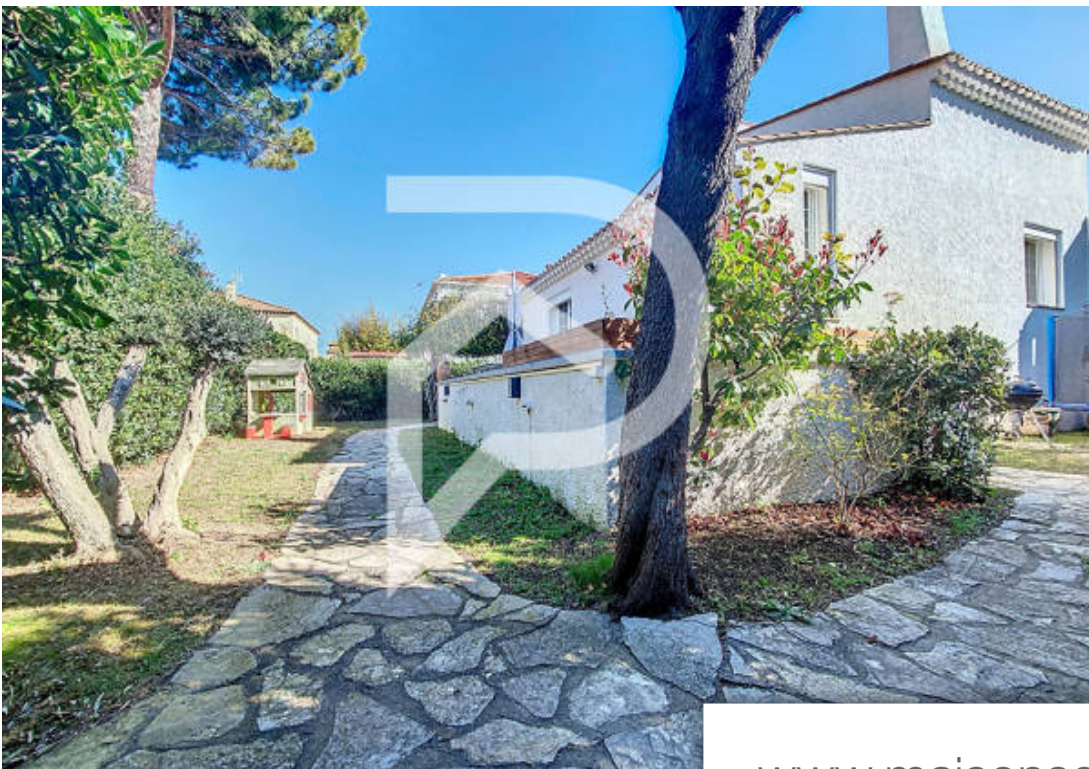

www.maisonsetappartements.fr