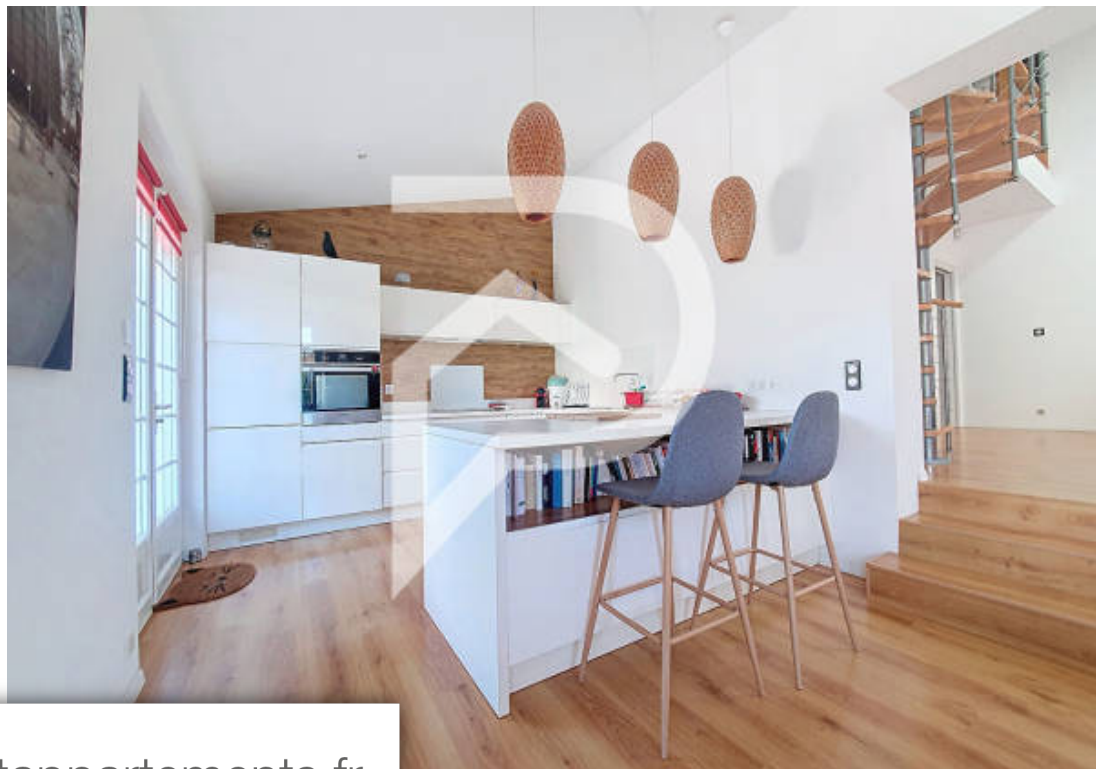

www.maisonsetappartements.fr