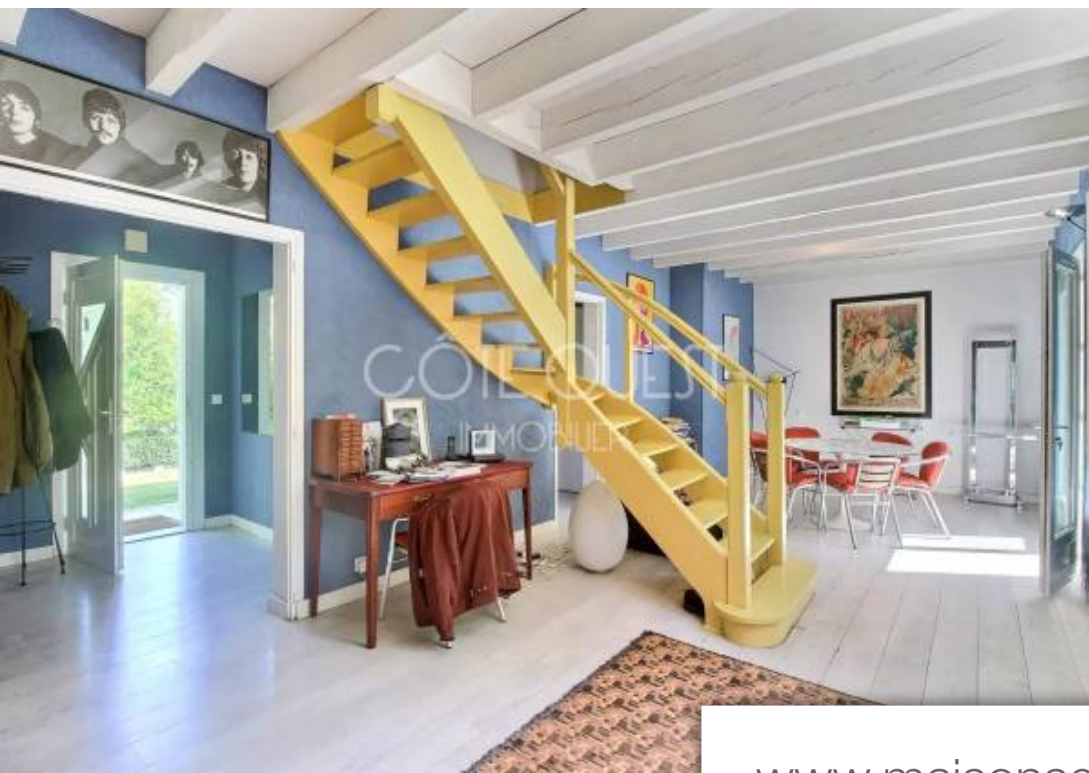

www.maisonsetappartements.fr