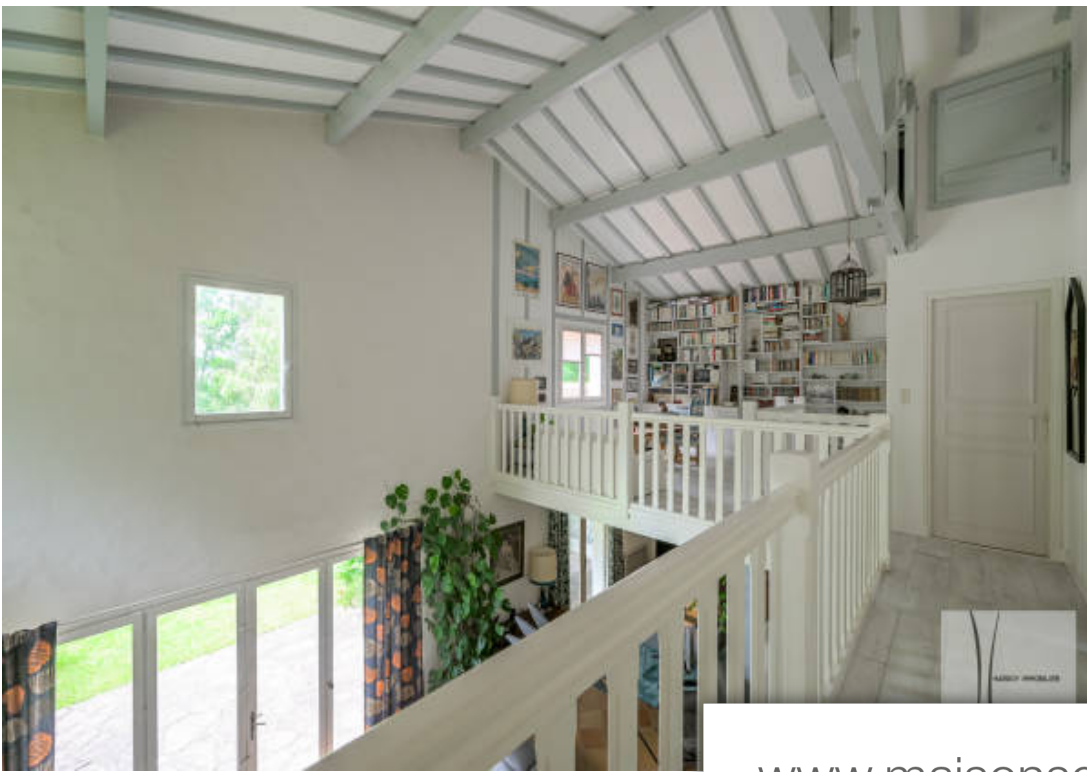

www.maisonsetappartements.fr