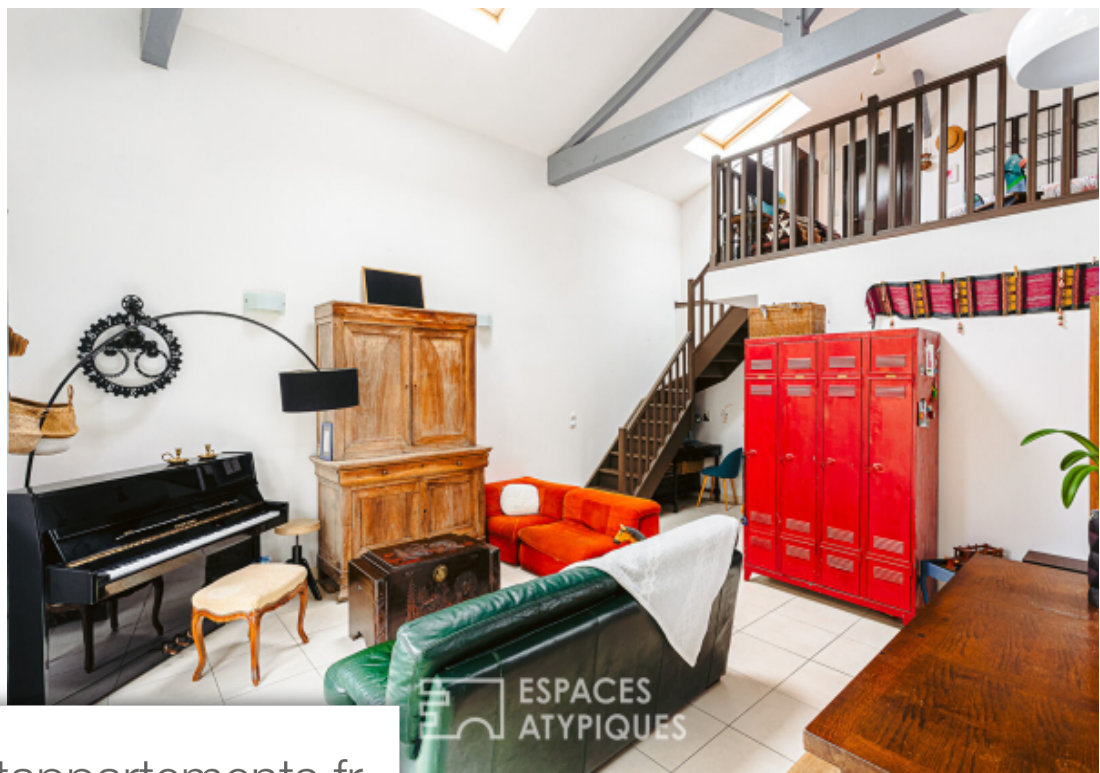

www.maisonsetappartements.fr