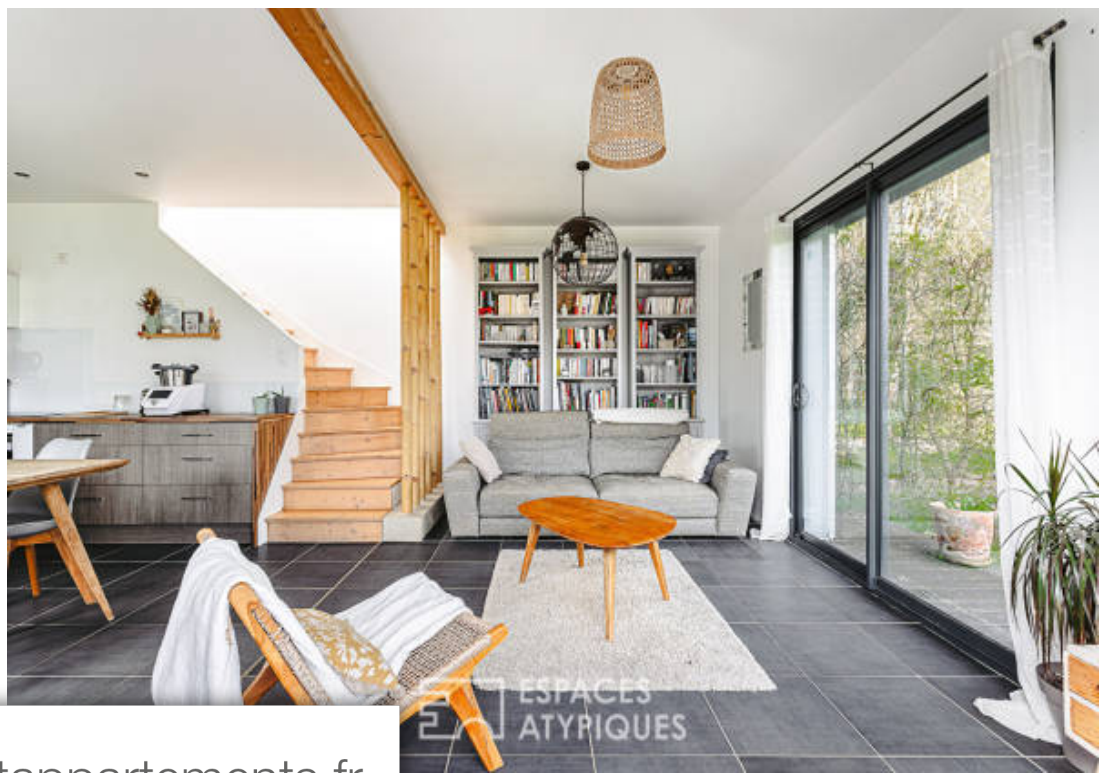

www.maisonsetappartements.fr