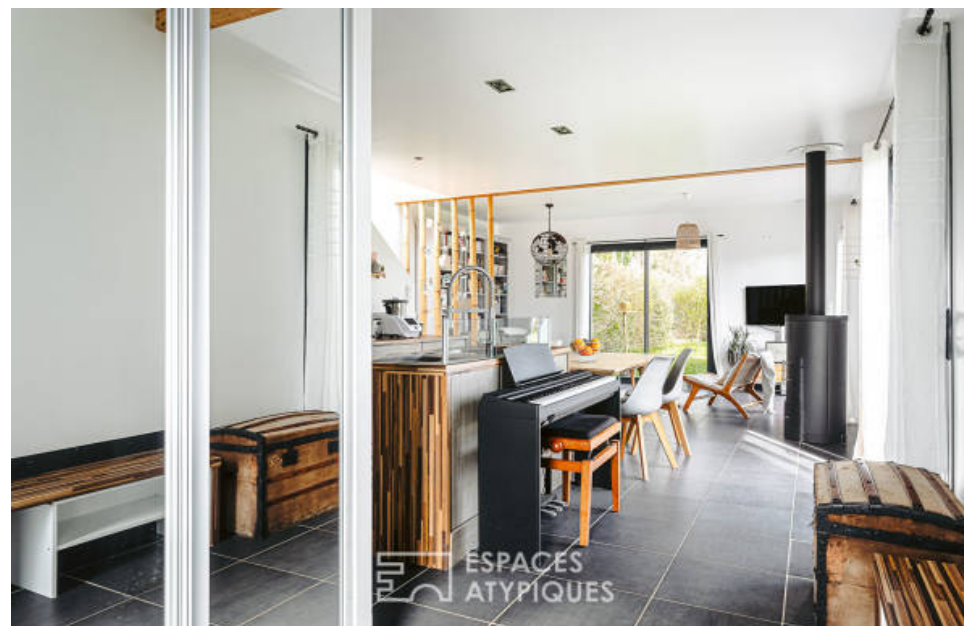

Exclusivité espaces atypiques nichée au coeur de la commune de saint christophe, cette maison écologique de 2012 a été conçue avec une ossature bois qui allie charme naturel et durabilité. Répartie sur deux niveaux, cette construction contemporaine non mitoyenne se déploie sur environ 102m2. Orientée sud/sud-est, cette propriété garantit à la perfection une luminosité tout au long de la journée et sa faible consommation en énergie est un véritable atout. Accessible par le jardin, l'entrée et son placard s'ouvre sur la pièce à vivre d'environ 40m2 comportant une cuisine aménagée et équipée. Dans sa continuité, le salon cosy et chaleureux avec son poêle à bois rotatif, laisse imaginer les moments conviviaux qui y seront partagés. Les deux baies vitrées ouvertes sur la terrasse offrent un prolongement de la pièce à vivre vers l'extérieur, une invitation aux déjeuners en famille ou entre amis. L'étage qui profite d'un ensoleillement optimal grâce à la verrière, dispose de trois chambres avec placards qui se partagent une salle de bains avec wc, une distribution idéale pour une famille. Le jardin clos et parfaitement orienté bénéficie d'une voile d'ombrage en fibre de coco et de deux ...

ESPACES ATYPIQUES CHARENTE-MARITIME

2 rue de Dompierre - 17000 LA ROCHELLE

[Contacter l'agence](#)

[Voir tous les biens de cette agence](#)