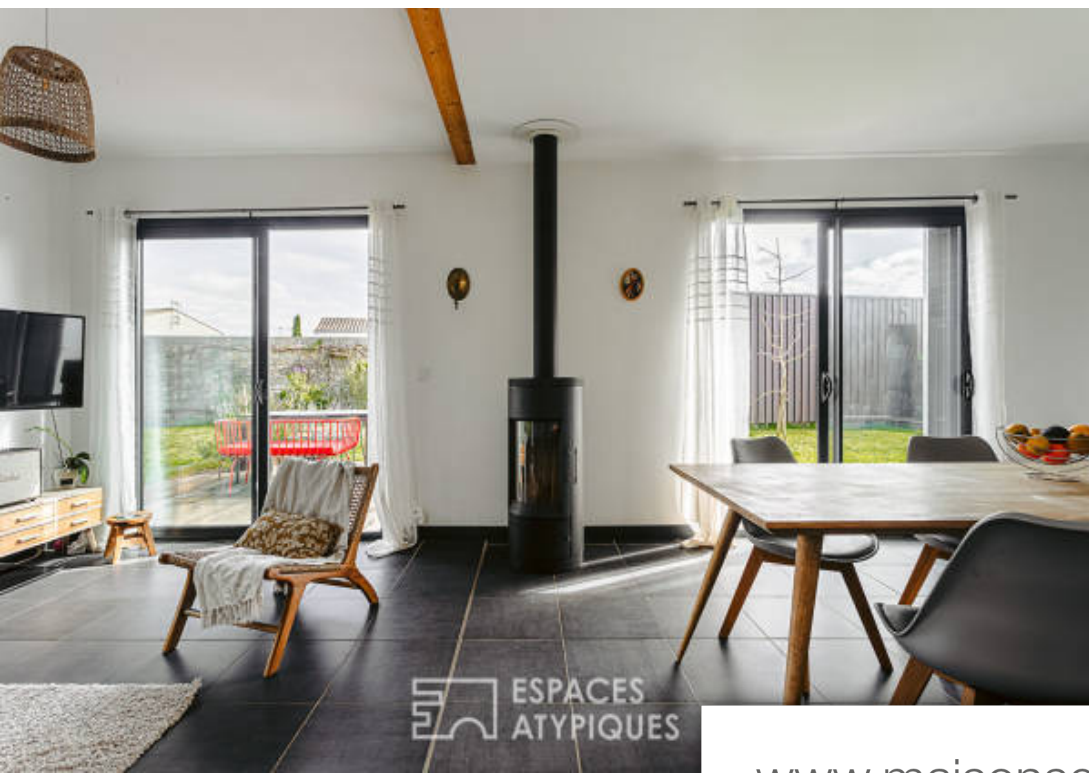

www.maisonsetappartements.fr