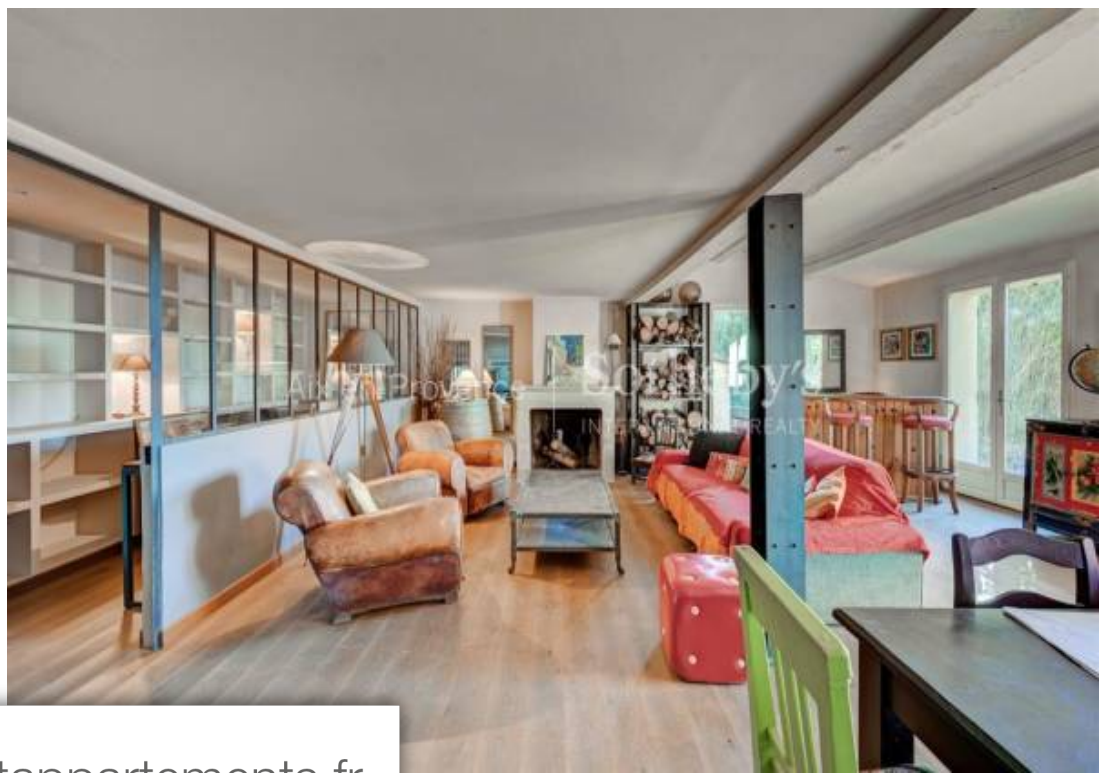

www.maisonsetappartements.fr