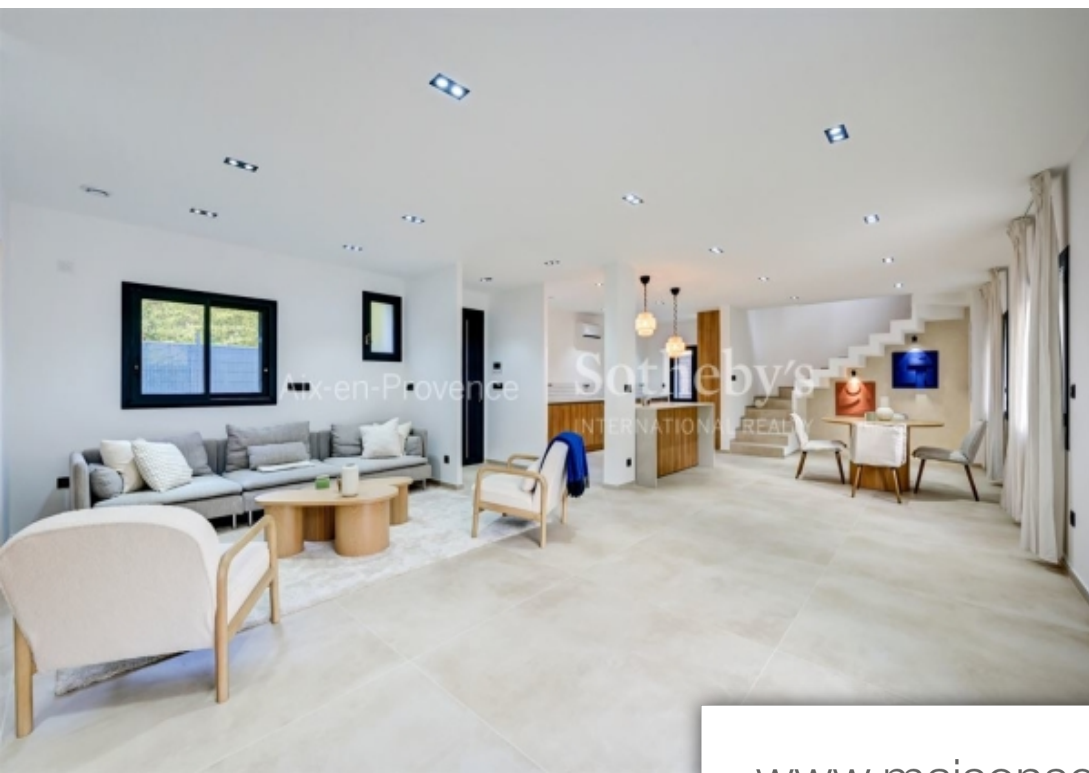

www.maisonsetappartements.fr