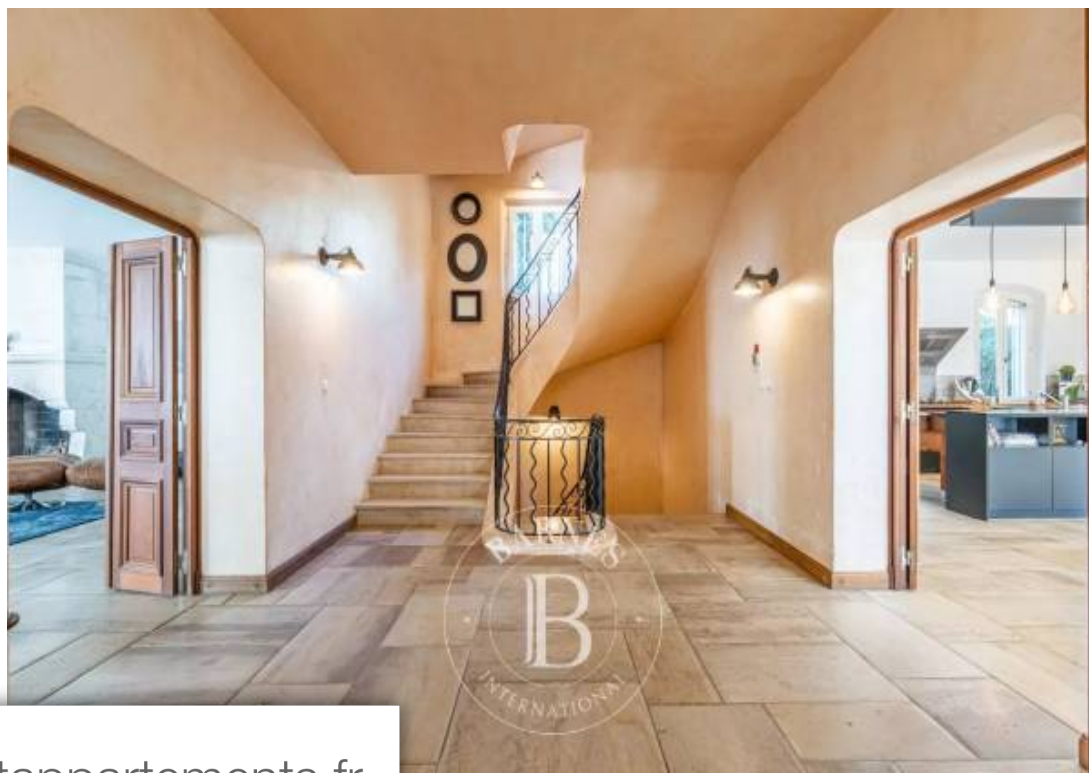

www.maisonsetappartements.fr