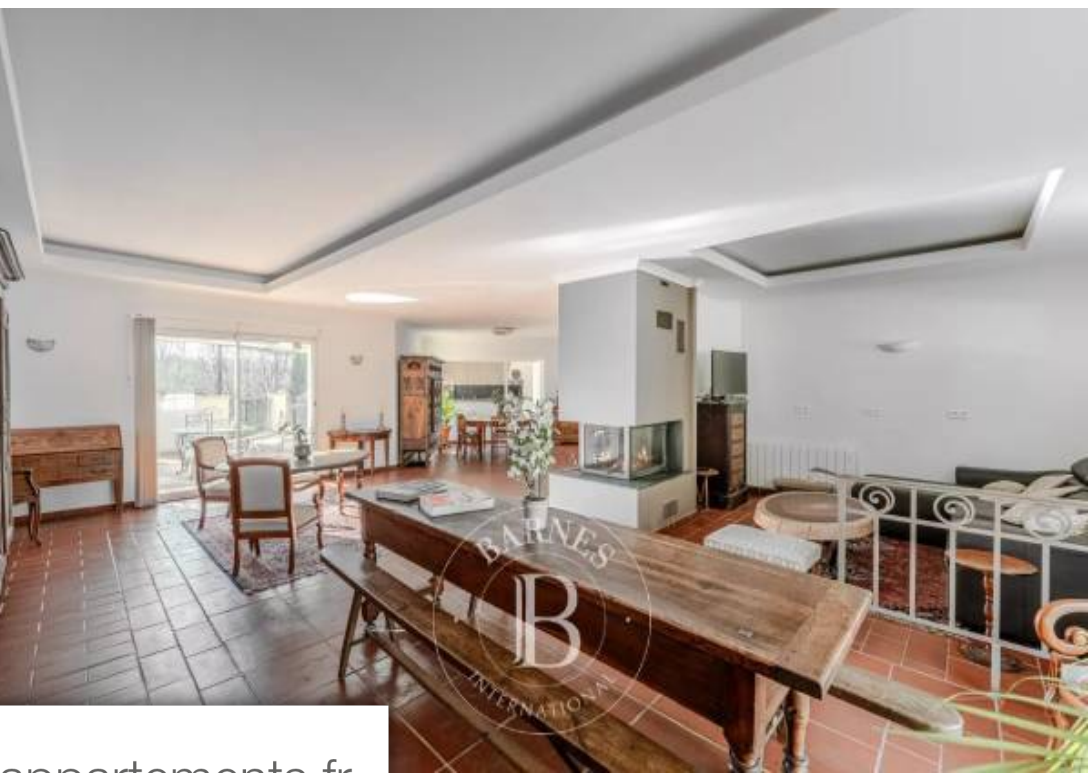

www.maisonsetappartements.fr