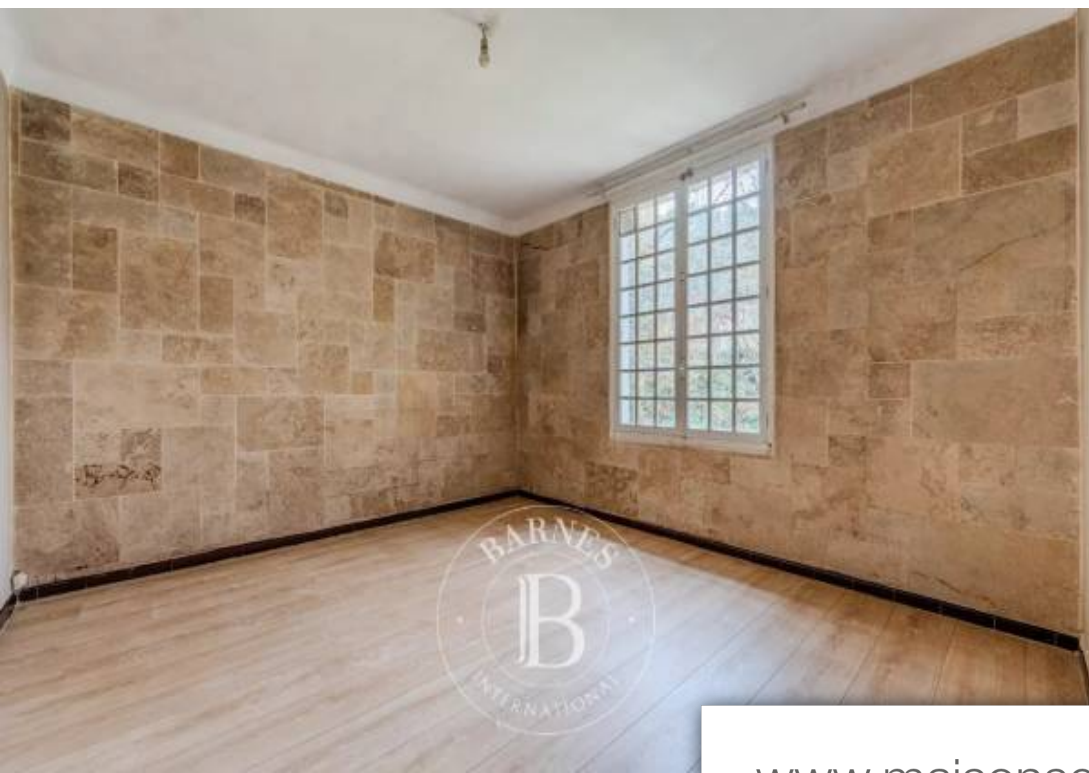

www.maisonsetappartements.fr