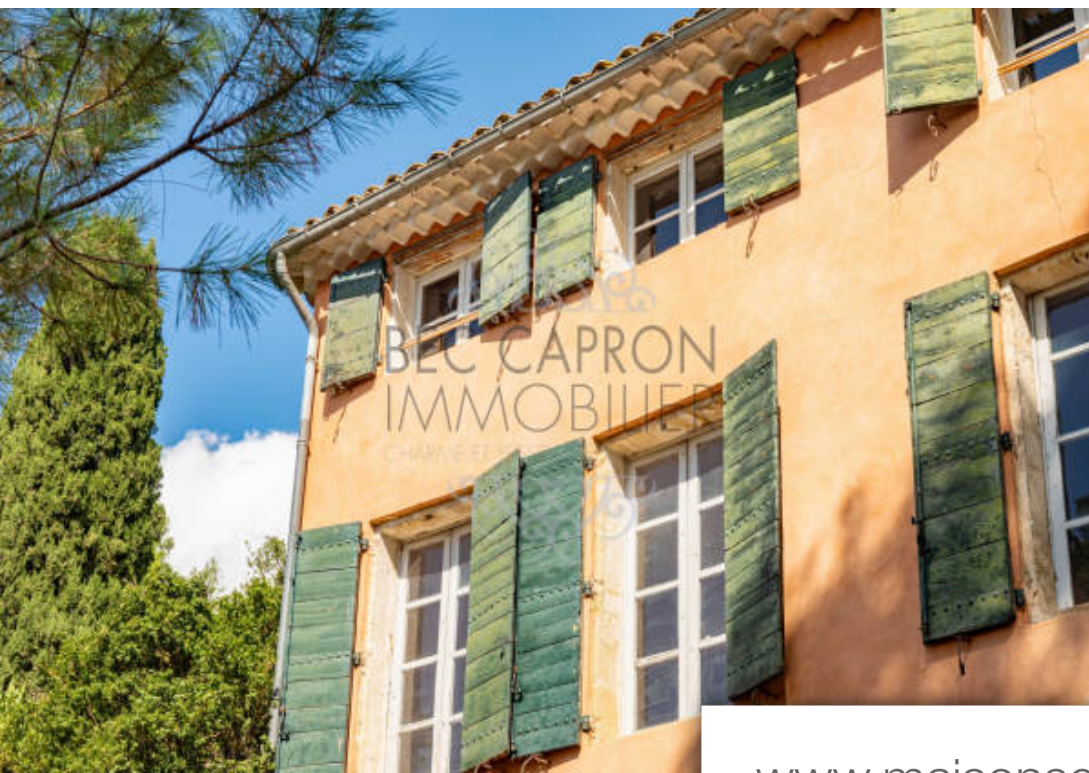

www.maisonsetappartements.fr