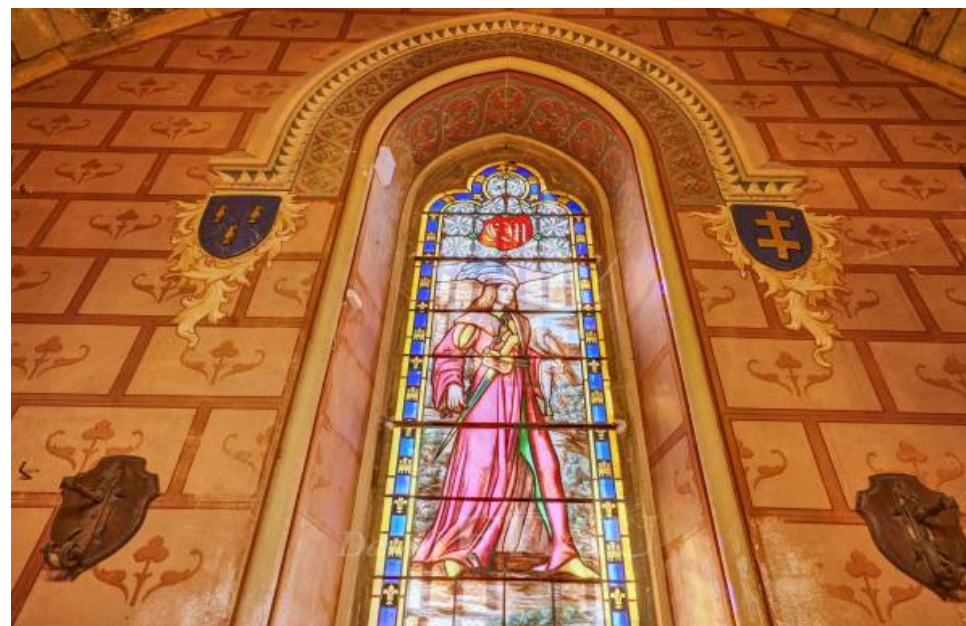

À 30 minutes au nord-ouest d'Aix-en-Provence, à proximité d'un village offrant toutes les commodités, au calme absolu et en position dominante, propriété comprenant un château historique ayant appartenu à plusieurs seigneuries, un mas, un mazet et une ruine sur un domaine d'environ 73 hectares avec puits et forage. A partir de la Tour de Guet datant des Templiers, la Commanderie se compose d'une magnifique salle de banquet avec une belle hauteur sous plafond et plusieurs cheminées monumentales. Sa terrasse sur les toits nous offre une vue panoramique sur le Luberon et ses collines avoisinantes. Le mas du 18ème siècle d'une surface d'environ 265 m2 se compose d'une salle à manger, d'un salon, d'une cuisine, de cinq chambres en suite dont une au rez-de-chaussée et d'un studio avec une entrée indépendante. Un mazet de 35 m2 de plain-pied dispose d'un salon, d'un coin cuisine et d'une chambre avec salle d'eau. Une ruine avec une partie grotte dans le rocher est en contrebas du domaine et une deuxième ruine cadastrée pouvant servir de pool house derrière le Mas peuvent se découvrir en ballade à cheval. Des travaux de rénovation seront à prévoir pour cette propriété authentique, dans un cadre ...

DANIEL FÉAU PROVENCE

6 rue Espariat - 13100 AIX-EN-PROVENCE

[Contacter l'agence](#)

[Voir tous les biens de cette agence](#)