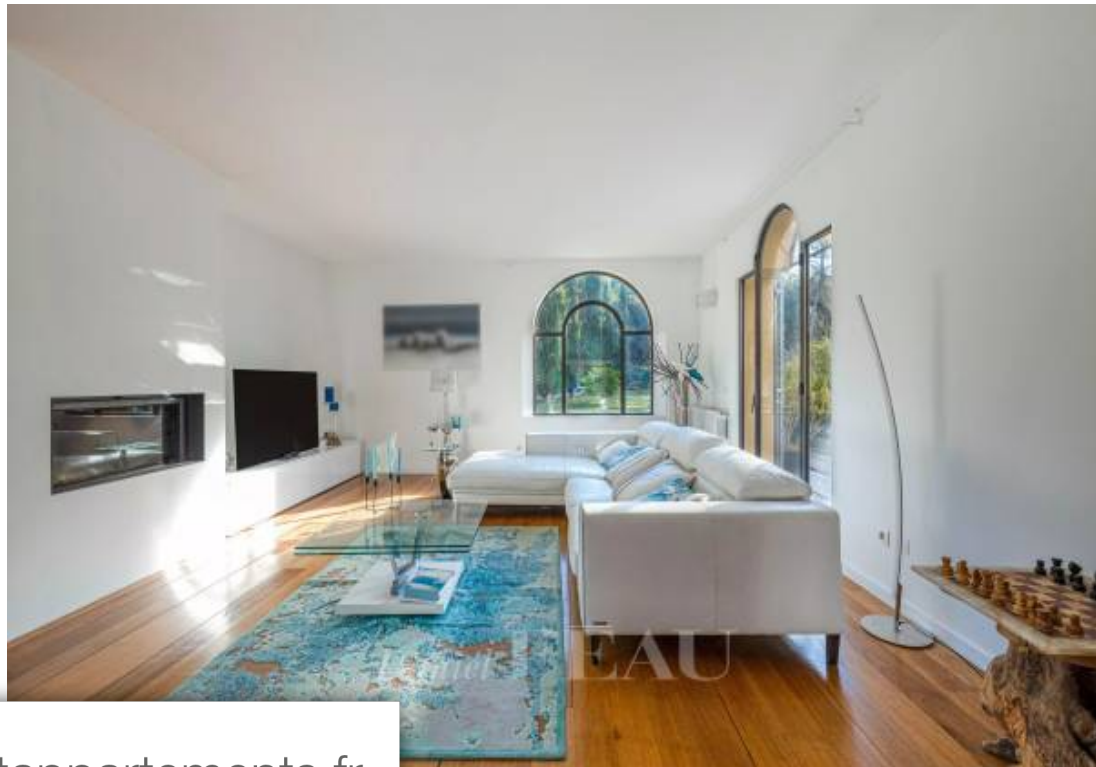

www.maisonsetappartements.fr